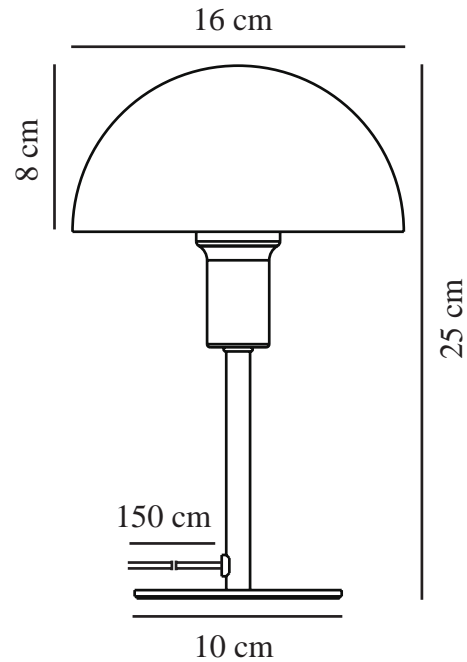

ELLEN MINI | TAFELVERLICHTING | BLAUW

2213745006

nordlux®

Spanning (V): 220-240 Volt
IP-graad: IP20
Maximaal lampvermogen (W):
40W
Klasse (Klasse 1, Klasse 2,
Klasse 3): Klasse 2 (Dubbele
isolatie)
Lampfitting: E14
Plaatsing schakelaar: Op de kabel
Parallele verbinding: False

Kleur: Blauw
Hoogte (cm): 25
Breedte (cm): 16
Buisdiameter (cm): 1.15
Diameter kap (cm): 16
Maat basis voor buiten (cm): 10
Lengte (cm): 16
Direct in isolatie monteren: False

EAN: 5704924014161

TUN: 2310308
Artikelnummer: 2213745006
Stuks per masterdoos: 4
Hoogte verkoopdoos (cm): 26
Breedte verkoopdoos (cm): 17.5
Diepte verkoopdoos (cm): 17.5
Verkoopdoos inhoud m³: 0.008
Nettogewicht product (kg): 0.65

Primair materiaal: Metaal
Secundair materiaal: Plastic
Kleur van de kabel: Duidelijk
Lengte van de kabel (cm): 150
Oppervlaktemateriaal van de
kabel: Plastic
Is de kabel vervangbaar?: False

- Een kleine uitvoering die overal perfect past, zelfs op plaatsen met weinig ruimte •
- Eigentijdse en eenvoudige stijl
- Creëert een zacht downlight