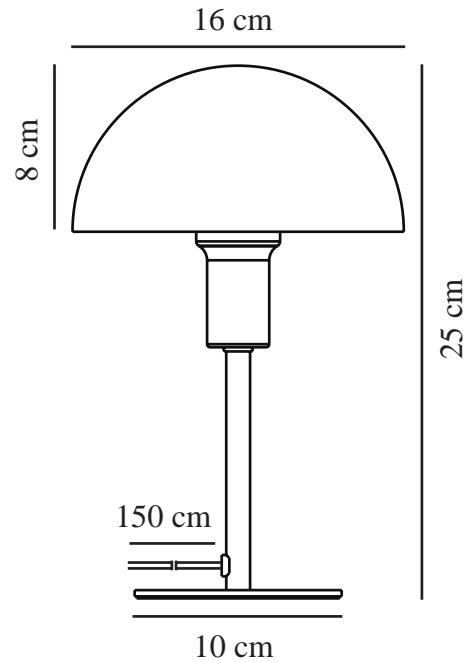

ELLEN MINI | BORDSLAMPA | LILA

2213745007

nordlux®

Spänning (V): 220-240 Volt
IP-grad: IP20
Maximal lampeffekt (W): 40W
Klass (Klass 1, Klass 2, Klass 3):
Klass 2 (Dubbel isolerad)
Lampfättning: E14
Placering strömbrytare: På kabeln
Parallellkoppling: False

Primärt material: Metall
Sekundärt material: Plast
Kabelfärg: Klar
Kabellängd (cm): 150
Ytmaterial på kabeln: Plast
Är kabeln utbytbar?: False
Färg: Lila

Höjd (cm): 25
Bredd (cm): 16
Rördiameter (cm): 1.15
Skärmdiameter (cm): 16
Utvändigt basmått (cm): 10
Längd (cm): 150
Montera direkt i isoleringen: False

EAN: 5704924014185
TUN: 2310310
Artikelnummer: 2213745007

Antal per kolla: 4
Säljförpackning höjd (cm): 26
Säljförpackning bredd (cm): 17.5
Säljförpackning djup (cm): 17.5
Säljförpackning volym m³: 0.008
Productens nettovikt (kg): 0.65