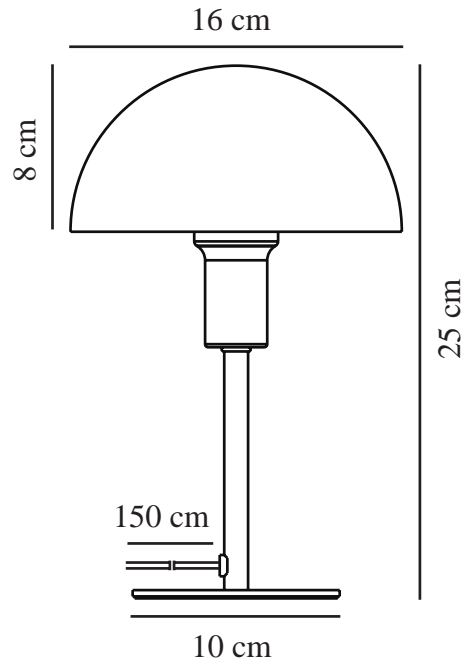

ELLEN MINI | BORDLAMPE | LYS BRUN

2213745009

nordlux®

Spænding (V): 220-240 Volt
IP-vurdering: IP20
Maksimal pæreeffekt (W): 40W
Klasse (klasse 1, klasse 2, klasse 3): Klasse 2 (Dobbelt isoleret)
Pærefatning: E14
Placering af afbryder: På ledningen
Parallelforbindelse: False

Farve: Lys brun
Højde (cm): 25
Bredde (cm): 16
Rørdiameter (cm): 1.15
Skærm diameter (cm): 16
Udendørssokkel, mål (cm): 10
Længde (cm): 16
Monteres direkte i isolering: False

TUN: 2310309
Varenummer: 2213745009
Stk. pr. master-kasse: 4
Salgskasse, højde (cm): 26
Salgskasse, bredde (cm): 17.5
Salgskasse, dybde (cm): 17.5
Salgskasse, volumen (m³): 0.008
Nettovægt af produkt (kg): 0.65

Primært materiale: Metal
Sekundært materiale: Plast
Ledningens farve: Klar
Ledningens længde (cm): 150
Ledningens overflademateriale: Plast
Kan ledningen udskiftes?: False

EAN-nummer: 5704924014178

• Lille version, der passer perfekt selv på steder med mindre plads • Moderne og elegant stil

• Skaber et blødt, nedadvendt lys

Med sine referencer til minimalistisk og tidløst skandinavisk design passer Ellen smukt ind i de fleste indretninger. Denne farverige "mini-version" er perfekt til at oplyse en hyld, vindueskarm, børneværelset eller andre steder, hvor der ikke er meget plads.