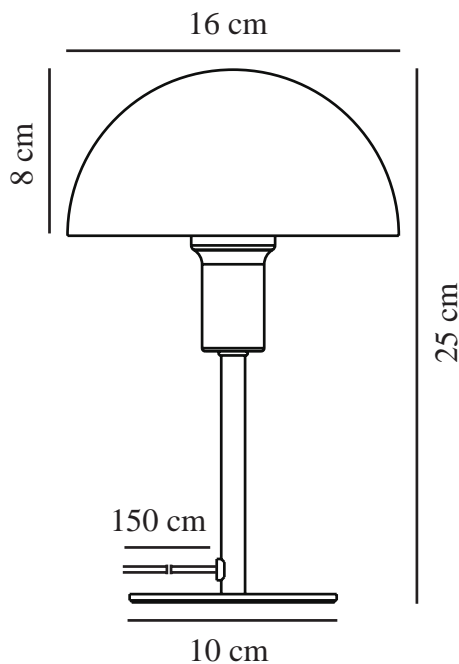

# ELLEN MINI | LAMPE À POSER | MARRON CLAIR

nordlux®

2213745009

Tension (V): 220-240 Volt  
Protection IP: IP20  
Puissance maximale de l'ampoule (W): 40W  
Classe (Classe 1, Classe 2, Classe 3): Classe 2 (Double isolation)  
Culot d'ampoule: E14  
Installation du commutateur: Sur le câble  
Connexion parallèle: False

Couleur: Marron clair  
Hauteur (cm): 25  
Largeur (cm): 16  
Diamètre du tube (cm): 1.15  
Diamètre de l'abat-jour (cm): 16  
Dimension socle extérieur (cm): 10  
Longueur (cm): 16  
Installation directement dans l'isolant: False

Largeur de la boîte de vente (cm): 17.5  
Profondeur de la boîte de vente (cm): 17.5  
Volume de la boîte de vente m<sup>3</sup>: 0.008  
Poids net du produit (kg): 0.65

Matière première: Métal  
Matériau secondaire: Matière plastique  
Couleur du câble: Transparent  
Longueur du câble (cm): 150  
Matériau de surface du câble: Matière plastique  
Le câble est-il remplaçable: False

EAN: 5704924014178  
TUN: 2310309  
Numéro d'article: 2213745009  
Pièces par unité d'emballage: 4  
Hauteur de la boîte de vente (cm): 26

- Une petite version qui s'intègre parfaitement même dans les espaces réduits • Style contemporain et élégant
- Création d'un éclairage downlight doux