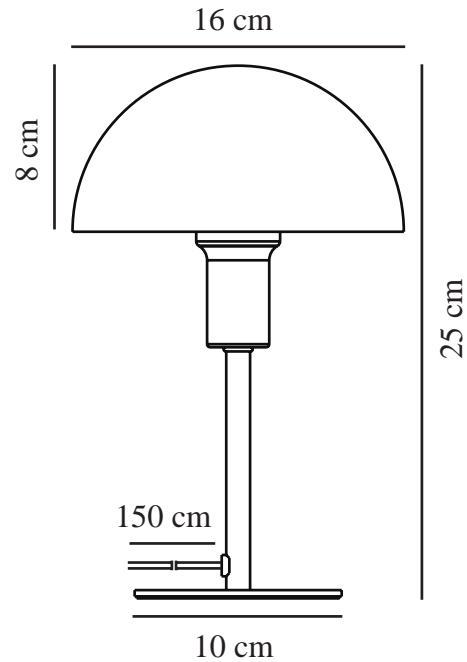

ELLEN MINI | TAFELVERLICHTING | LICHTBRUNI

2213745009

nordlux®

Spanning (V): 220-240 Volt
IP-graad: IP20
Maximaal lampvermogen (W):
40W
Klasse (Klasse 1, Klasse 2,
Klasse 3): Klasse 2 (Dubbele
isolatie)
Lampfitting: E14
Plaatsing schakelaar: Op de kabel
Parallele verbinding: False

Kleur: Lichtbruni
Hoogte (cm): 25
Breedte (cm): 16
Buisdiameter (cm): 1.15
Diameter kap (cm): 16
Maat basis voor buiten (cm): 10
Lengte (cm): 16
Direct in isolatie monteren: False

EAN: 5704924014178

TUN: 2310309
Artikelnummer: 2213745009
Stuks per masterdoos: 4
Hoogte verkoopdoos (cm): 26
Breedte verkoopdoos (cm): 17.5
Diepte verkoopdoos (cm): 17.5
Verkoopdoos inhoud m³: 0.008
Nettogewicht product (kg): 0.65

Primair materiaal: Metaal
Secundair materiaal: Plastic
Kleur van de kabel: Duidelijk
Lengte van de kabel (cm): 150
Oppervlaktemateriaal van de
kabel: Plastic
Is de kabel vervangbaar?: False

- Een kleine uitvoering die overal perfect past, zelfs op plaatsen met weinig ruimte •
- Eigentijdse en eenvoudige stijl
- Creëert een zacht downlight