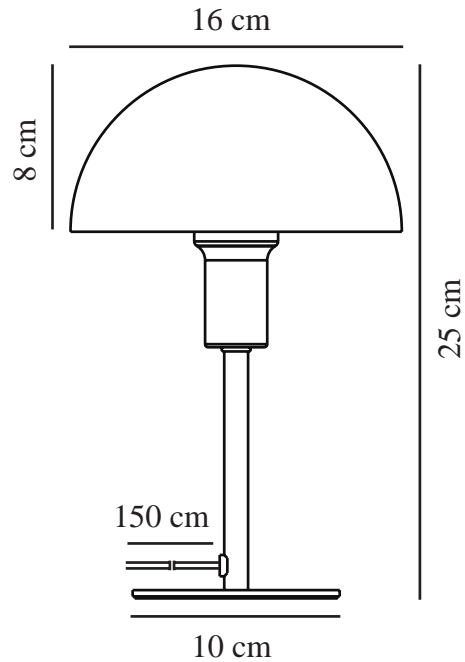

ELLEN MINI | BORDLAMPE | LYS BRUN

2213745009

nordlux®

Spenning (V): 220-240 Volt
IP-grad: IP20
Maksimal lysstyrke (W): 40W
Klasse (Klasse 1, Klasse 2, Klasse 3): Klasse 2 (Dobbelt isolert)
Pæresokkel: E14
Bryter plassering: På ledning
Parallellkobling: False

Primært materiale: Metal
Sekundært materiale: Plast
Kabelfarge: Klar
Kabellengde (cm): 150
Kabelens overflatemateriale: Plast
Kan kabelen byttes ut?: False

Farge: Lys brun
Høyde (cm): 25
Bredde (cm): 16
Rørdiameter (cm): 1.15
Skjerm diameter (cm): 16
Utvendig grunn dimensjon (cm): 10
Lengde (cm): 16
Monteres direkte i isolasjonen: False

EAN: 5704924014178
TUN: 2310309

Artikkelnummer: 2213745009
Stk. per master box: 4
Høyde på salgseske (cm): 26
Bredde på salgseske (cm): 17.5
Dybde på salgseske (cm): 17.5
Volum i salgseske m³: 0.008
Produktets nettovekt (kg): 0.65

- Liten versjon som passer perfekt selv på steder med mindre plass
- Moderne og elegant stil
- Skaper et mykt, nedovervendt lys

Med referanser til minimalistisk og tidløst skandinavisk design passer Ellen vakkert inn i de fleste interiørdesign. Denne fargerike «mini-versjonen» er perfekt for å lyse opp en hylle, vinduskarm, barnerommet eller andre steder hvor det ikke er mye plass.