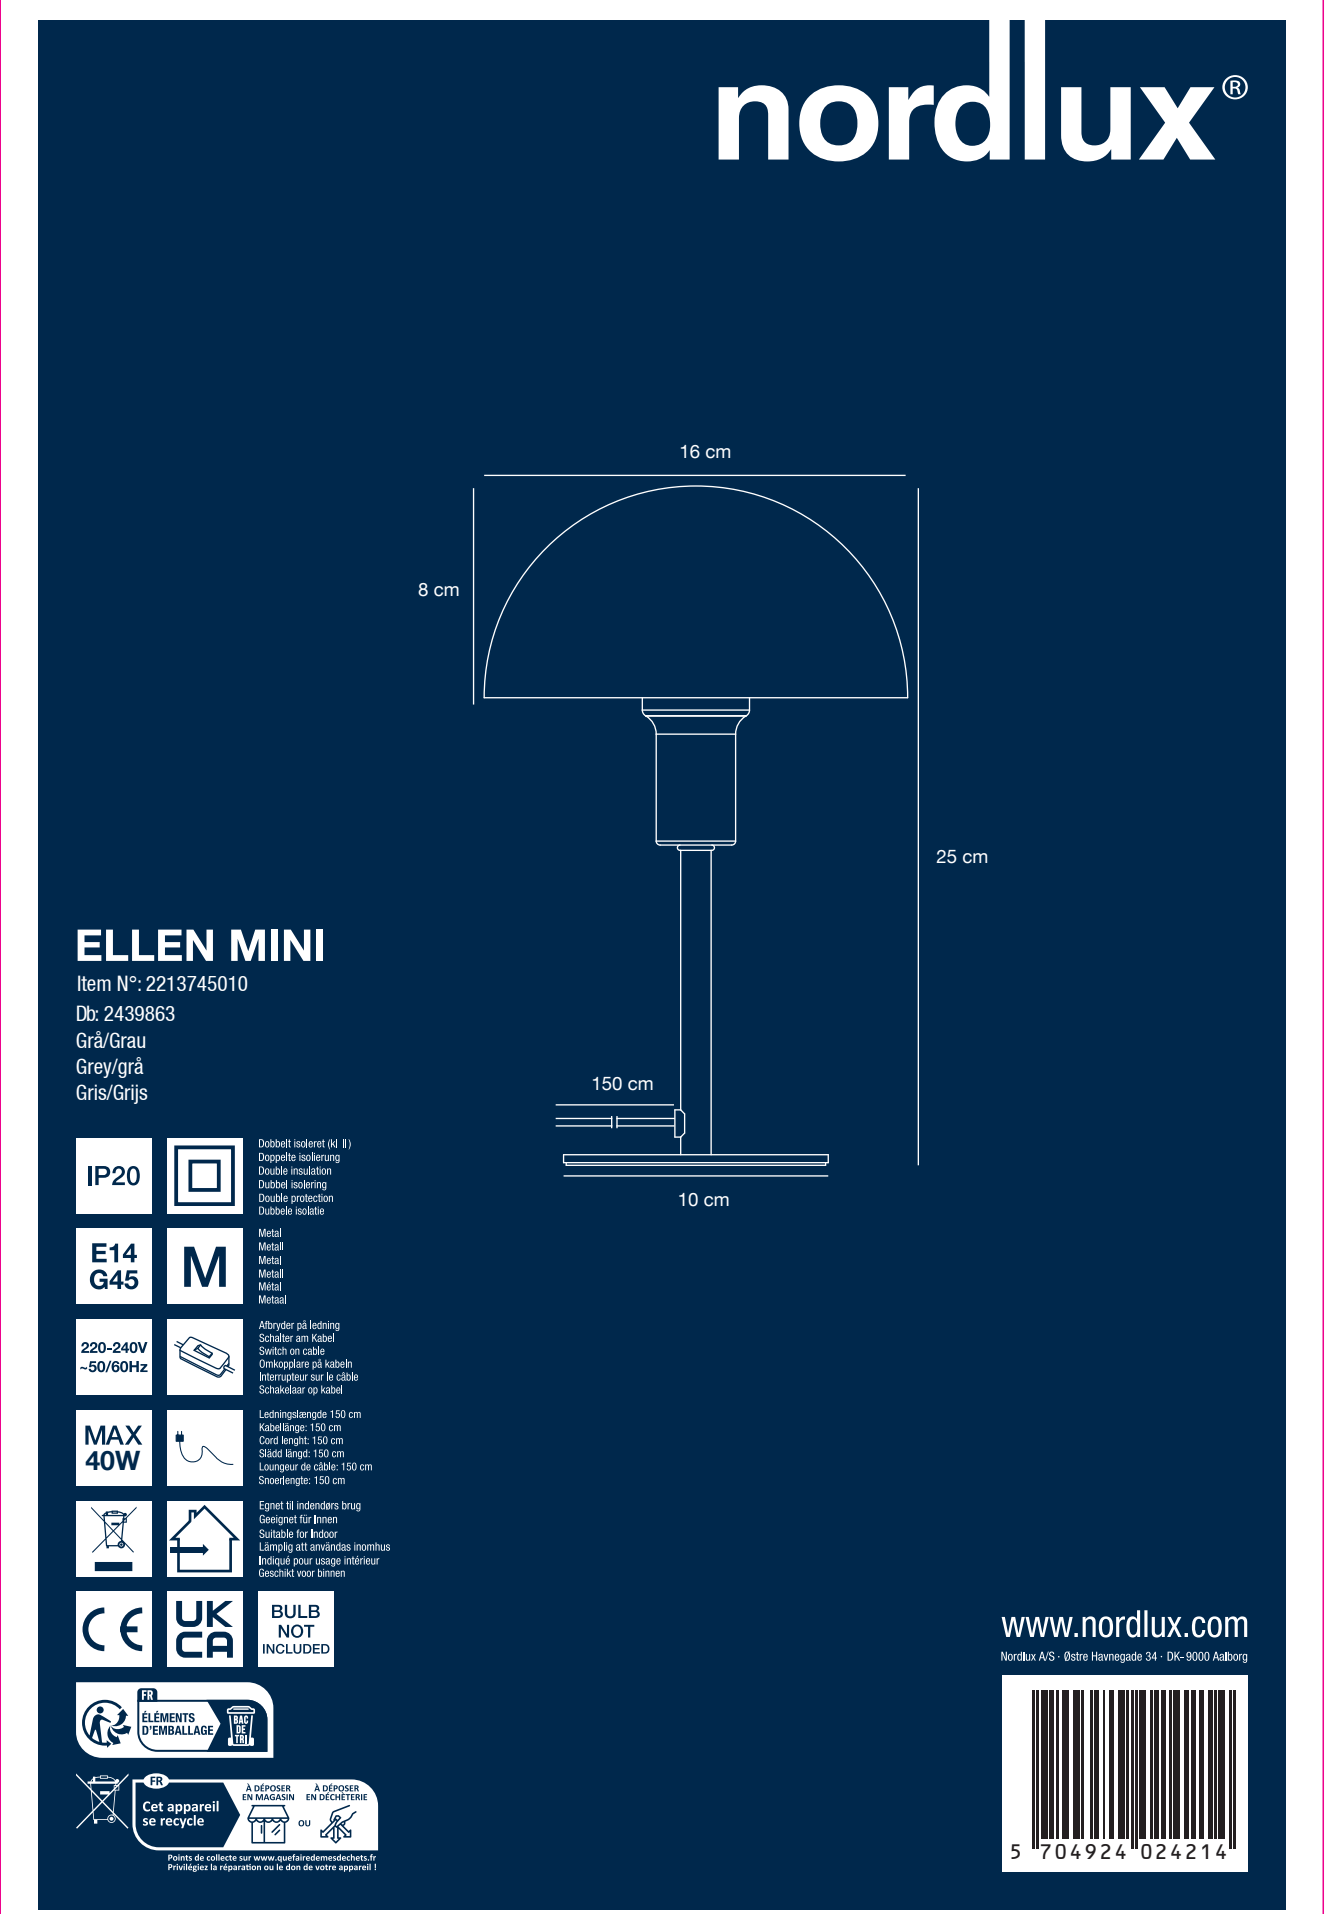

175mm

175mm

175mm

175mm

175mm

260mm

AAD: 22102024 EL