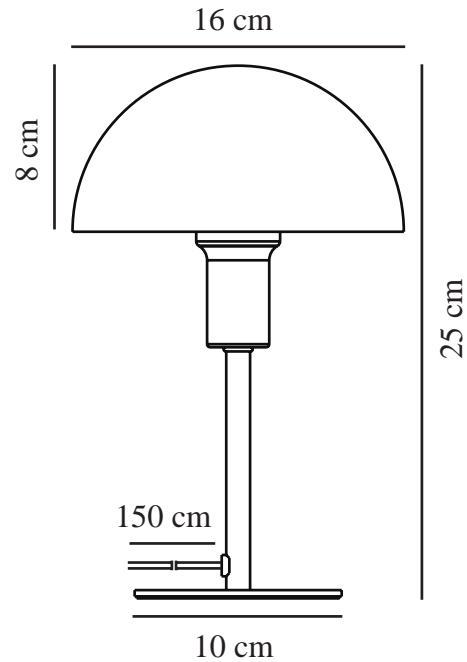

# ELLEN MINI | TISCHLAMPE | GRAU

2213745010

nordlux®

Spannung (V): 220-240 Volt  
IP-Grad: IP20  
Maximale Lampenleistung (W):  
40W  
Klasse (Klasse 1, Klasse 2,  
Klasse 3): Klasse 2 (Dopp. isoliert)  
Leuchtmittelsockel: E14  
Schalterplatzierung: Auf dem  
Kabel  
Parallelschaltung: False

Hauptmaterial: Metall  
Sekundärmaterial: Plastik  
Kabel Farbe: Klar  
Kabel Länge (cm): 150  
Oberflächenmaterial Kabel: Plastik  
Ist das Kabel austauschbar?:  
False

Farbe: Grau  
Höhe (cm): 25  
Breite (cm): 16  
Rohrdurchmesser (cm): 1.15  
Schirmdurchmesser (cm): 16  
Außenbereich-Basisabmessungen  
(cm): 10  
Länge (cm): 16

EAN: 5704924024214  
TUN: 2439863

Artikelnummer: 2213745010  
Stück pro Hauptkarton: 4  
Verkaufsbox Höhe (cm): 26  
Verkaufsbox Breite (cm): 17.5  
Verkaufsbox Tiefe (cm): 17.5  
Verkaufsbox Volumen m³: 0.008  
Produkt Nettogewicht (kg): 0.65

- Kleine Ausführung, die sich perfekt für Orte mit wenig Platz eignet • Zeitgenössischer und schlichter Stil
- Sorgt für ein weiches Downlight

Ellen verkörpert minimalistisches und zeitloses skandinavisches Design und passt wunderbar zu den meisten Einrichtungsstilen. Diese „Mini-Version“ eignet sich perfekt zum Beleuchten eines Regals, einer Fensterbank, des Kinderzimmers oder anderer Orte, an denen nicht viel Platz ist.