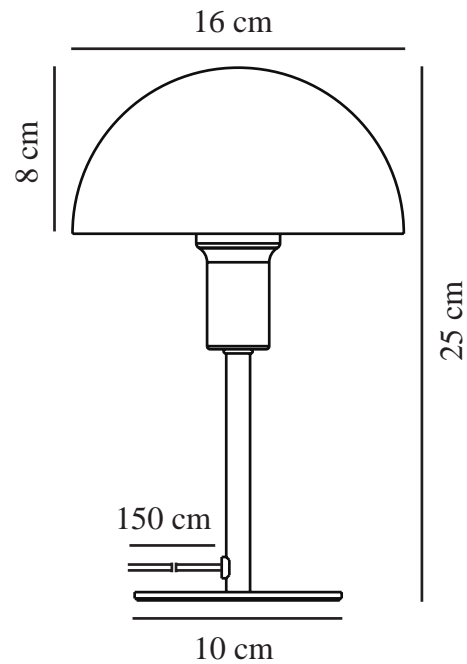

# ELLEN MINI | BORDLAMPE | GRÅ

2213745010

nordlux®

Spænding (V): 220-240 Volt  
IP-vurdering: IP20  
Maksimal pæreeffekt (W): 40W  
Klasse (klasse 1, klasse 2, klasse 3): Klasse 2 (Dobbelt isoleret)  
Pærefatning: E14  
Placering af afbryder: På ledningen  
Parallelforbindelse: False

Primært materiale: Metal  
Sekundært materiale: Plast  
Ledningens farve: Klar  
Ledningens længde (cm): 150  
Ledningens overflademateriale: Plast  
Kan ledningen udskiftes?: False

Farve: Grå  
Højde (cm): 25  
Bredde (cm): 16  
Rørdiameter (cm): 1.15  
Skærm diameter (cm): 16  
Udendørssokkel, mål (cm): 10  
Længde (cm): 16

EAN-nummer: 5704924024214  
TUN: 2439863

Varenummer: 2213745010  
Stk. pr. master-kasse: 4  
Salgskasse, højde (cm): 26  
Salgskasse, bredde (cm): 17.5  
Salgskasse, dybde (cm): 17.5  
Salgskasse, volumen (m<sup>3</sup>): 0.008  
Nettovægt af produkt (kg): 0.65

• Lille version, der passer perfekt selv på steder med mindre plads • Moderne og elegant stil

• Skaber et blødt, nedadvendt lys

Med sine referencer til minimalistisk og tidløst skandinavisk design passer Ellen smukt ind i de fleste indretninger. Denne "mini-version" er perfekt til at oplyse en hylde, vindueskarm, børneværelset eller andre steder, hvor der ikke er meget plads.