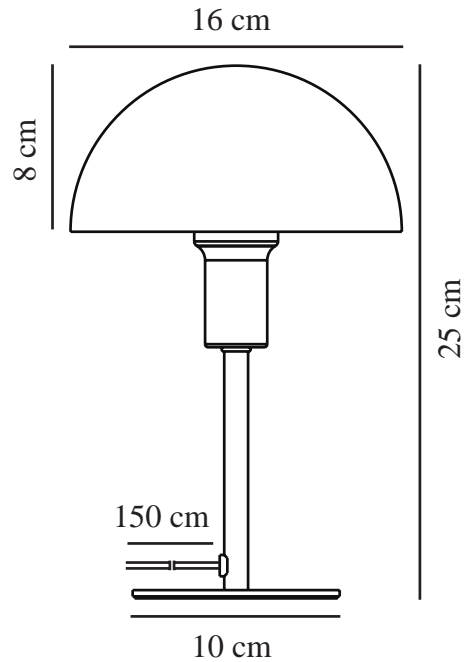

# ELLEN MINI | LAMPE À POSER | GRIS

2213745010

nordlux®

Tension (V): 220-240 Volt  
Protection IP: IP20  
Puissance maximale de l'ampoule (W): 40W  
Classe (Classe 1, Classe 2, Classe 3): Classe 2 (Double isolation)  
Culot d'ampoule: E14  
Installation du commutateur: Sur le câble  
Connexion parallèle: False  
  
Matière première: Métal  
Matériau secondaire: Matière plastique  
Couleur du câble: Transparent  
Longueur du câble (cm): 150  
Matériau de surface du câble: Matière plastique  
Le câble est-il remplaçable: False

Couleur: Gris  
  
Hauteur (cm): 25  
Largeur (cm): 16  
Diamètre du tube (cm): 1.15  
Diamètre de l'abat-jour (cm): 16  
Dimension socle extérieur (cm): 10  
Longueur (cm): 16  
  
EAN: 5704924024214  
TUN: 2439863  
Numéro d'article: 2213745010  
Pièces par unité d'emballage: 4  
Hauteur de la boîte de vente (cm): 26

Largeur de la boîte de vente (cm): 17.5  
Profondeur de la boîte de vente (cm): 17.5  
Volume de la boîte de vente m<sup>3</sup>: 0.008  
Poids net du produit (kg): 0.65

- Une petite version qui s'intègre parfaitement même dans les espaces réduits • Style contemporain et élégant
- Création d'un éclairage downlight doux