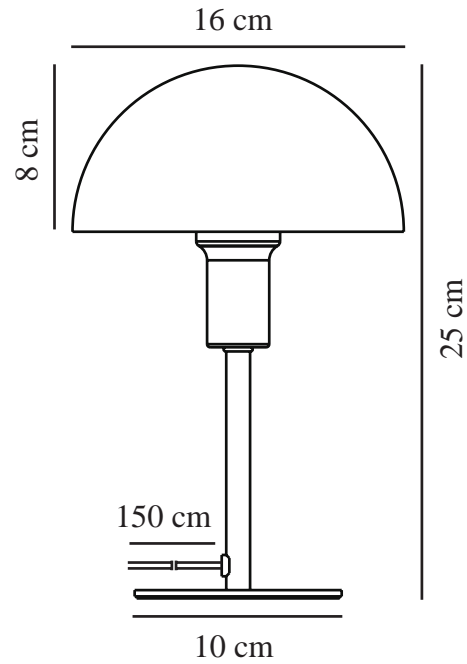

ELLEN MINI | TAFELVERLICHTING | GRIJS

2213745010

nordlux®

Spanning (V): 220-240 Volt
IP-graad: IP20
Maximaal lampvermogen (W):
40W
Klasse (Klasse 1, Klasse 2,
Klasse 3): Klasse 2 (Dubbele
isolatie)
Lampfitting: E14
Plaatsing schakelaar: Op de kabel
Parallele verbinding: False

Is de kabel vervangbaar?: False
Kleur: Grijs
Hoogte (cm): 25
Breedte (cm): 16
Buisdiameter (cm): 1.15
Diameter kap (cm): 16
Maat basis voor buiten (cm): 10
Lengte (cm): 16

EAN: 5704924024214
TUN: 2439863
Artikelnummer: 2213745010
Stuks per masterdoos: 4
Hoogte verkoopdoos (cm): 26
Breedte verkoopdoos (cm): 17.5
Diepte verkoopdoos (cm): 17.5
Verkoopdoos inhoud m³: 0.008
Nettogewicht product (kg): 0.65

Primair materiaal: Metaal
Secundair materiaal: Plastic
Kleur van de kabel: Duidelijk
Lengte van de kabel (cm): 150
Oppervlaktemateriaal van de
kabel: Plastic

- Een kleine uitvoering die overal perfect past, zelfs op plaatsen met weinig ruimte •
- Eigentijdse en eenvoudige stijl
- Creëert een zacht downlight