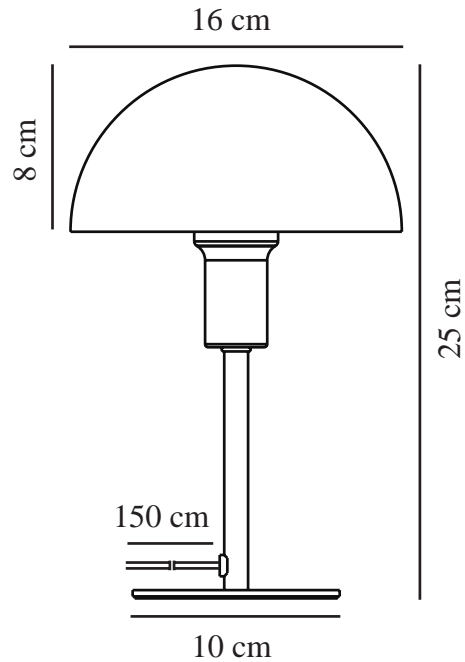

ELLEN MINI | BORDLAMPE | GRÅ

2213745010

nordlux®

Spenning (V): 220-240 Volt
IP-grad: IP20
Maksimal lysstyrke (W): 40W
Klasse (Klasse 1, Klasse 2, Klasse 3): Klasse 2 (Dobbelt isolert)
Pæresokkel: E14
Bryter plassering: På ledning
Parallellkobling: False

Primært materiale: Metal
Sekundært materiale: Plast
Kabelfarge: Klar
Kabellengde (cm): 150
Kabelens overflatemateriale: Plast
Kan kabelen byttes ut?: False

Farge: Grå
Høyde (cm): 25
Bredde (cm): 16
Rørdiameter (cm): 1.15
Skjerm diameter (cm): 16
Utvendig grunn dimensjon (cm): 10
Lengde (cm): 16

EAN: 5704924024214
TUN: 2439863
Artikkelnummer: 2213745010

Stk. per master box: 4
Høyde på salgseske (cm): 26
Bredde på salgseske (cm): 17.5
Dybde på salgseske (cm): 17.5
Volum i salgseske m³: 0.008
Produktets nettovekt (kg): 0.65

- Liten versjon som passer perfekt selv på steder med mindre plass
- Moderne og elegant stil
- Skaper et mykt, nedovervendt lys

Med referanser til minimalistisk og tidløst skandinavisk design passer Ellen vakkert inn i de fleste interiørdesign. Denne «mini-versjonen» er perfekt for å lyse opp en hylle, vinduskarm, barnerommet eller andre steder hvor det ikke er mye plass.