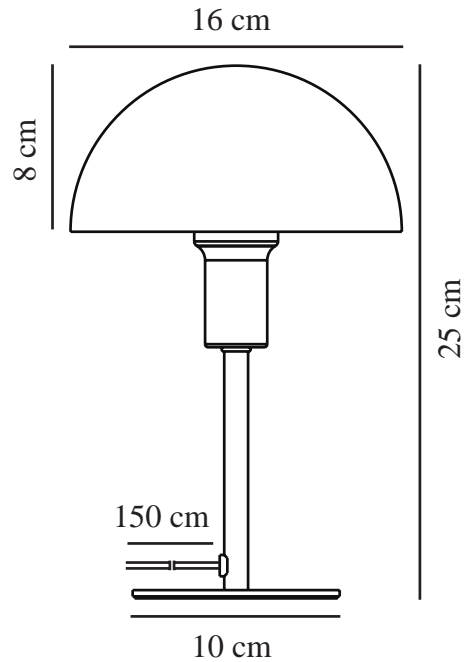

ELLEN MINI | BORDSLAMPA | GRÅ

2213745010

nordlux®

Spänning (V): 220-240 Volt
IP-grad: IP20
Maximal lampeffekt (W): 40W
Klass (Klass 1, Klass 2, Klass 3):
Klass 2 (Dubbel isolerad)
Lampfättning: E14
Placering strömbrytare: På kabeln
Parallellkoppling: False

Färg: Grå
Höjd (cm): 25
Bredd (cm): 16
Rördiameter (cm): 1.15
Skärmdiameter (cm): 16
Utvändigt basmått (cm): 10
Längd (cm): 16

Artikelnummer: 2213745010
Antal per kolla: 4
Säljförpackning höjd (cm): 26
Säljförpackning bredd (cm): 17.5
Säljförpackning djup (cm): 17.5
Säljförpackning volym m³: 0.008
Productens nettovikt (kg): 0.65

Primärt material: Metall
Sekundärt material: Plast
Kabelfärg: Klar
Kabellängd (cm): 150
Ytmaterial på kabeln: Plast
Är kabeln utbyttbar?: False

EAN: 5704924024214
TUN: 2439863

- Liten version som passar perfekt även på platser med mindre utrymme • Modern och enkel stil
- Skapar ett mjukt nedåtriktat ljus