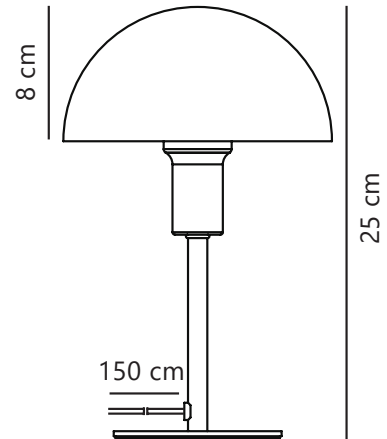

ELLEN MINI | BORDLAMPE | MØRK GRØNN

2213745013

nordlux®

Artikkelnummer: 2213745013

EAN: 5704924026959

TUN: 2530287

Farge: Mørk grønn

Primært materiale: Metal

Sekundært materiale: Plast

Kabelfarge: Klar

Kabellengde (cm): 150

Kabelens overflatemateriale: Plast

Kan kabelen byttes ut?: Nei

IP-grad: IP20

Pæresokkel: E14

Klasse (Klasse 1, Klasse 2, Klasse 3):

Klasse 2 (Dobbelt isolert)

Parallellkobling: Nei

Bryter plassering: På ledning

Spenning (V): 220-240 Volt

Maksimal lysstyrke (W): 40

Høyde (cm): 25

Bredde (cm): 16

Rørdiameter (cm): 1.15

Skjerm diameter (cm): 16

Lengde (cm): 16

Monteres direkte i isolasjonen: Nei

Stk. per master box: 4

Høyde på salgseske (cm): 26

Bredde på salgseske (cm): 17.5

Dybde på salgseske (cm): 17.5

Volum i salgseske m³ : 0.008

Produktets nettovekt (kg): 0.58

Liten versjon som passer perfekt selv på steder med mindre plass • Moderne og elegant stil • Skaper et mykt, nedovervendt lys

Med referanser til minimalistisk og tidløst skandinavisk design passer Ellen vakkert inn i de fleste interiørdesign. Denne fargerike «mini-versjonen» er perfekt for å lyse opp en hylle, vinduskarm, barnerommet eller andre steder hvor det ikke er mye plass.