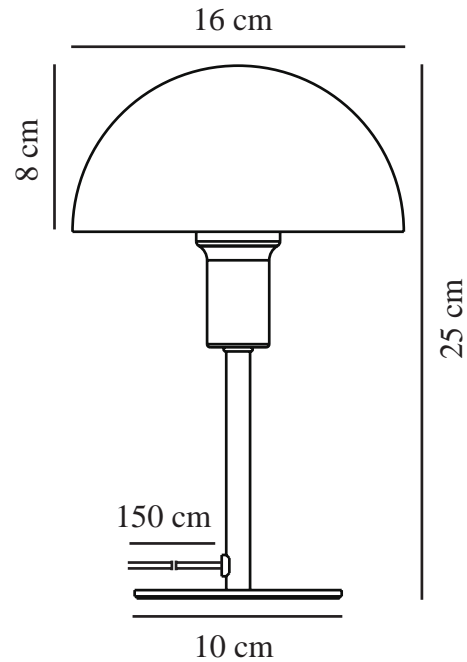

# ELLEN MINI | BORDLAMPE | STØVET GRØN

2213745023

nordlux®

Spænding (V): 220-240 Volt  
IP-vurdering: IP20  
Maksimal pæreeffekt (W): 40W  
Klasse (klasse 1, klasse 2, klasse 3): Klasse 2 (Dobbelt isoleret)  
Pærefatning: E14  
Placering af afbryder: På ledningen  
Parallelforbindelse: False

Farve: Støvet grøn  
Højde (cm): 25  
Bredde (cm): 16  
Rørdiameter (cm): 1.15  
Skærm diameter (cm): 16  
Udendørssokkel, mål (cm): 10  
Længde (cm): 16  
Monteres direkte i isolering: False

TUN: 2310307  
Varenummer: 2213745023  
Stk. pr. master-kasse: 4  
Salgskasse, højde (cm): 26  
Salgskasse, bredde (cm): 17.5  
Salgskasse, dybde (cm): 17.5  
Salgskasse, volumen (m<sup>3</sup>): 0.008  
Nettovægt af produkt (kg): 0.65

Primært materiale: Metal  
Sekundært materiale: Plast  
Ledningens farve: Klar  
Ledningens længde (cm): 150  
Ledningens overflademateriale: Plast  
Kan ledningen udskiftes?: False

EAN-nummer: 5704924014154

• Lille version, der passer perfekt selv på steder med mindre plads • Moderne og elegant stil

• Skaber et blødt, nedadvendt lys

Med sine referencer til minimalistisk og tidløst skandinavisk design passer Ellen smukt ind i de fleste indretninger. Denne farverige "mini-version" er perfekt til at oplyse en hyld, vindueskarm, børneværelset eller andre steder, hvor der ikke er meget plads.