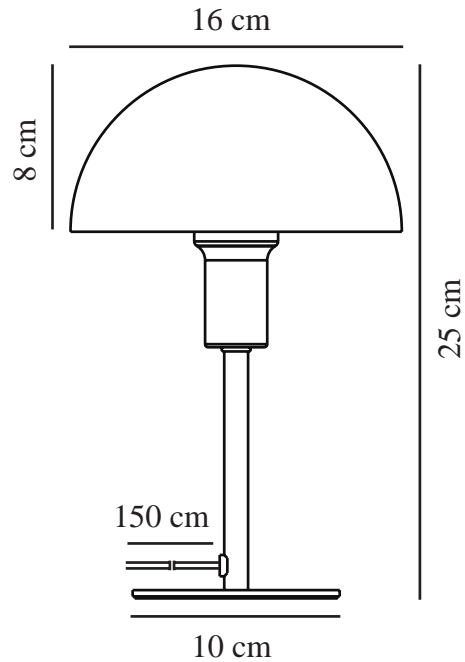

ELLEN MINI | TAFELVERLICHTING | [DUSTYGREEN]

2213745023

nordlux®

Spanning (V): 220-240 Volt
IP-graad: IP20
Maximaal lampvermogen (W):
40W
Klasse (Klasse 1, Klasse 2,
Klasse 3): Klasse 2 (Dubbele
isolatie)
Lampfitting: E14
Plaatsing schakelaar: Op de kabel
Parallele verbinding: False

Hoogte (cm): 25
Breedte (cm): 16
Buisdiameter (cm): 1.15
Diameter kap (cm): 16
Maat basis voor buiten (cm): 10
Lengte (cm): 16
Direct in isolatie monteren: False

EAN: 5704924014154

TUN: 2310307
Artikelnummer: 2213745023
Stuks per masterdoos: 4
Hoogte verkoopdoos (cm): 26
Breedte verkoopdoos (cm): 17.5
Diepte verkoopdoos (cm): 17.5
Verkoopdoos inhoud m³: 0.008
Nettogewicht product (kg): 0.65

Primair materiaal: Metaal
Secundair materiaal: Plastic
Kleur van de kabel: Duidelijk
Lengte van de kabel (cm): 150
Oppervlaktemateriaal van de
kabel: Plastic
Is de kabel vervangbaar?: False

- Een kleine uitvoering die overal perfect past, zelfs op plaatsen met weinig ruimte •
- Eigentijdse en eenvoudige stijl
- Creëert een zacht downlight