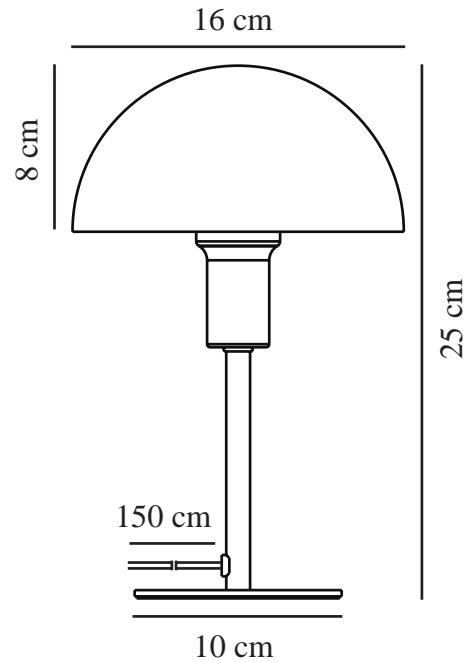

ELLEN MINI | BORDSLAMPA | [DUSTYGREEN]

2213745023

nordlux®

Spänning (V): 220-240 Volt
IP-grad: IP20
Maximal lampeffekt (W): 40W
Klass (Klass 1, Klass 2, Klass 3):
Klass 2 (Dubbel isolerad)
Lampfättning: E14
Placering strömbrytare: På kabeln
Parallellkoppling: False

Primärt material: Metall
Sekundärt material: Plast
Kabelfärg: Klar
Kabellängd (cm): 150
Ytmaterial på kabeln: Plast
Är kabeln utbytbar?: False

Höjd (cm): 25
Bredd (cm): 16
Rördiameter (cm): 1.15
Skärmdiameter (cm): 16
Utvändigt basmått (cm): 10
Längd (cm): 16
Montera direkt i isoleringen: False

EAN: 5704924014154
TUN: 2310307
Artikelnummer: 2213745023

Antal per kolla: 4
Säljförpackning höjd (cm): 26
Säljförpackning bredd (cm): 17.5
Säljförpackning djup (cm): 17.5
Säljförpackning volym m³: 0.008
Productens nettovikt (kg): 0.65