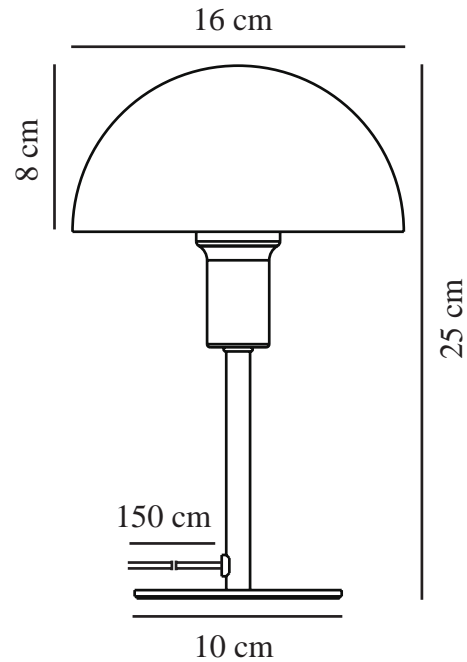

ELLEN MINI | LAMPE À POSER | JAUNE

2213745026

nordlux®

Tension (V): 220-240 Volt
Protection IP: IP20
Puissance maximale de l'ampoule (W): 40W
Classe (Classe 1, Classe 2, Classe 3): Classe 2 (Double isolation)
Culot d'ampoule: E14
Installation du commutateur: Sur le câble
Connexion parallèle: False

Matière première: Métal
Matériau secondaire: Matière plastique
Couleur du câble: Transparent
Longueur du câble (cm): 150
Matériau de surface du câble: Matière plastique
Le câble est-il remplaçable: False

Couleur: Jaune
Hauteur (cm): 25
Largeur (cm): 16
Diamètre du tube (cm): 1.15
Diamètre de l'abat-jour (cm): 16
Dimension socle extérieur (cm): 10
Longueur (cm): 16
Installation directement dans l'isolant: False

EAN: 5704924014192
TUN: 2310321
Numéro d'article: 2213745026
Pièces par unité d'emballage: 4
Hauteur de la boîte de vente (cm): 26

Largeur de la boîte de vente (cm): 17.5
Profondeur de la boîte de vente (cm): 17.5
Volume de la boîte de vente m³: 0.008
Poids net du produit (kg): 0.65