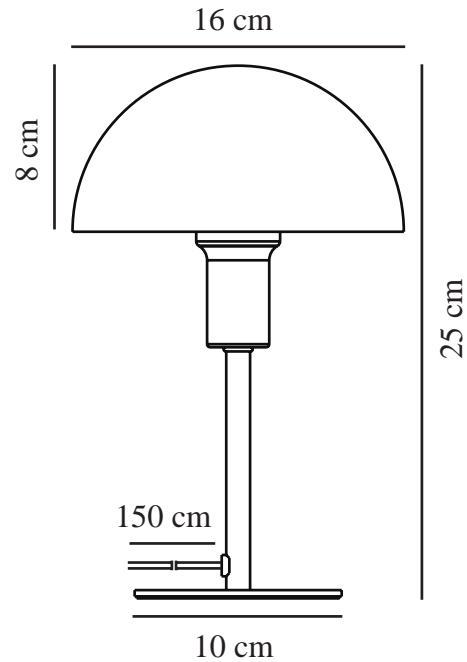

# ELLEN MINI | BORDLAMPE | STØVETE ROSA

2213745057

nordlux®

Spenning (V): 220-240 Volt  
IP-grad: IP20  
Maksimal lysstyrke (W): 40W  
Klasse (Klasse 1, Klasse 2, Klasse 3): Klasse 2 (Dobbelt isolert)  
Pæresokkel: E14  
Bryter plassering: På ledning  
Parallellkobling: False

Primært materiale: Metal  
Sekundært materiale: Plast  
Kabelfarge: Klar  
Kabellengde (cm): 150  
Kabelens overflatemateriale: Plast  
Kan kabelen byttes ut?: False

Farge: Støvete rosa  
Høyde (cm): 25  
Bredde (cm): 16  
Rørdiameter (cm): 1.15  
Skjerm diameter (cm): 16  
Utvendig grunn dimensjon (cm): 10  
Lengde (cm): 16  
Monteres direkte i isolasjonen: False

EAN: 5704924014208  
TUN: 2310312

Artikkelnummer: 2213745057  
Stk. per master box: 4  
Høyde på salgseske (cm): 26  
Bredde på salgseske (cm): 17.5  
Dybde på salgseske (cm): 17.5  
Volum i salgseske m<sup>3</sup>: 0.008  
Produktets nettovekt (kg): 0.65

- Liten versjon som passer perfekt selv på steder med mindre plass
- Moderne og elegant stil
- Skaper et mykt, nedovervendt lys

Med referanser til minimalistisk og tidløst skandinavisk design passer Ellen vakkert inn i de fleste interiørdesign. Denne fargerike «mini-versjonen» er perfekt for å lyse opp en hylle, vinduskarm, barnerommet eller andre steder hvor det ikke er mye plass.