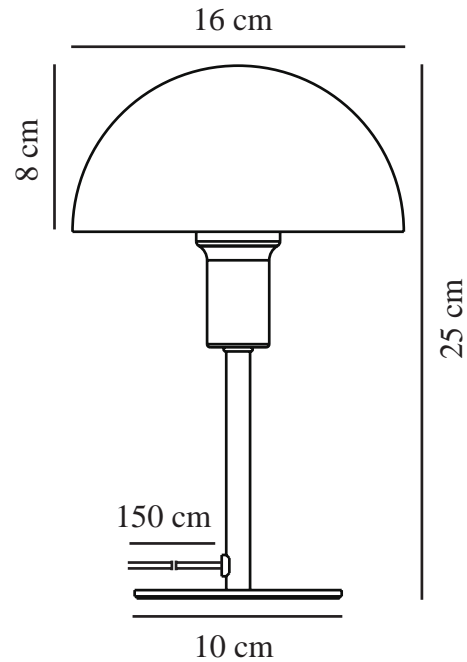

ELLEN MINI | BORDSLAMPA | PUDERROSA

2213745057

nordlux®

Spänning (V): 220-240 Volt
IP-grad: IP20
Maximal lampeffekt (W): 40W
Klass (Klass 1, Klass 2, Klass 3):
Klass 2 (Dubbel isolerad)
Lampfättning: E14
Placering strömbrytare: På kabeln
Parallellkoppling: False

Primärt material: Metall
Sekundärt material: Plast
Kabelfärg: Klar
Kabellängd (cm): 150
Ytmaterial på kabeln: Plast
Är kabeln utbyttbar?: False
Färg: Puderrosa

Höjd (cm): 25
Bredd (cm): 16
Rördiameter (cm): 1.15
Skärmdiameter (cm): 16
Utvändigt basmått (cm): 10
Längd (cm): 150
Montera direkt i isoleringen: False

EAN: 5704924014208
TUN: 2310312
Artikelnummer: 2213745057

Antal per kolla: 4
Säljförpackning höjd (cm): 26
Säljförpackning bredd (cm): 17.5
Säljförpackning djup (cm): 17.5
Säljförpackning volym m³: 0.008
Productens nettovikt (kg): 0.65