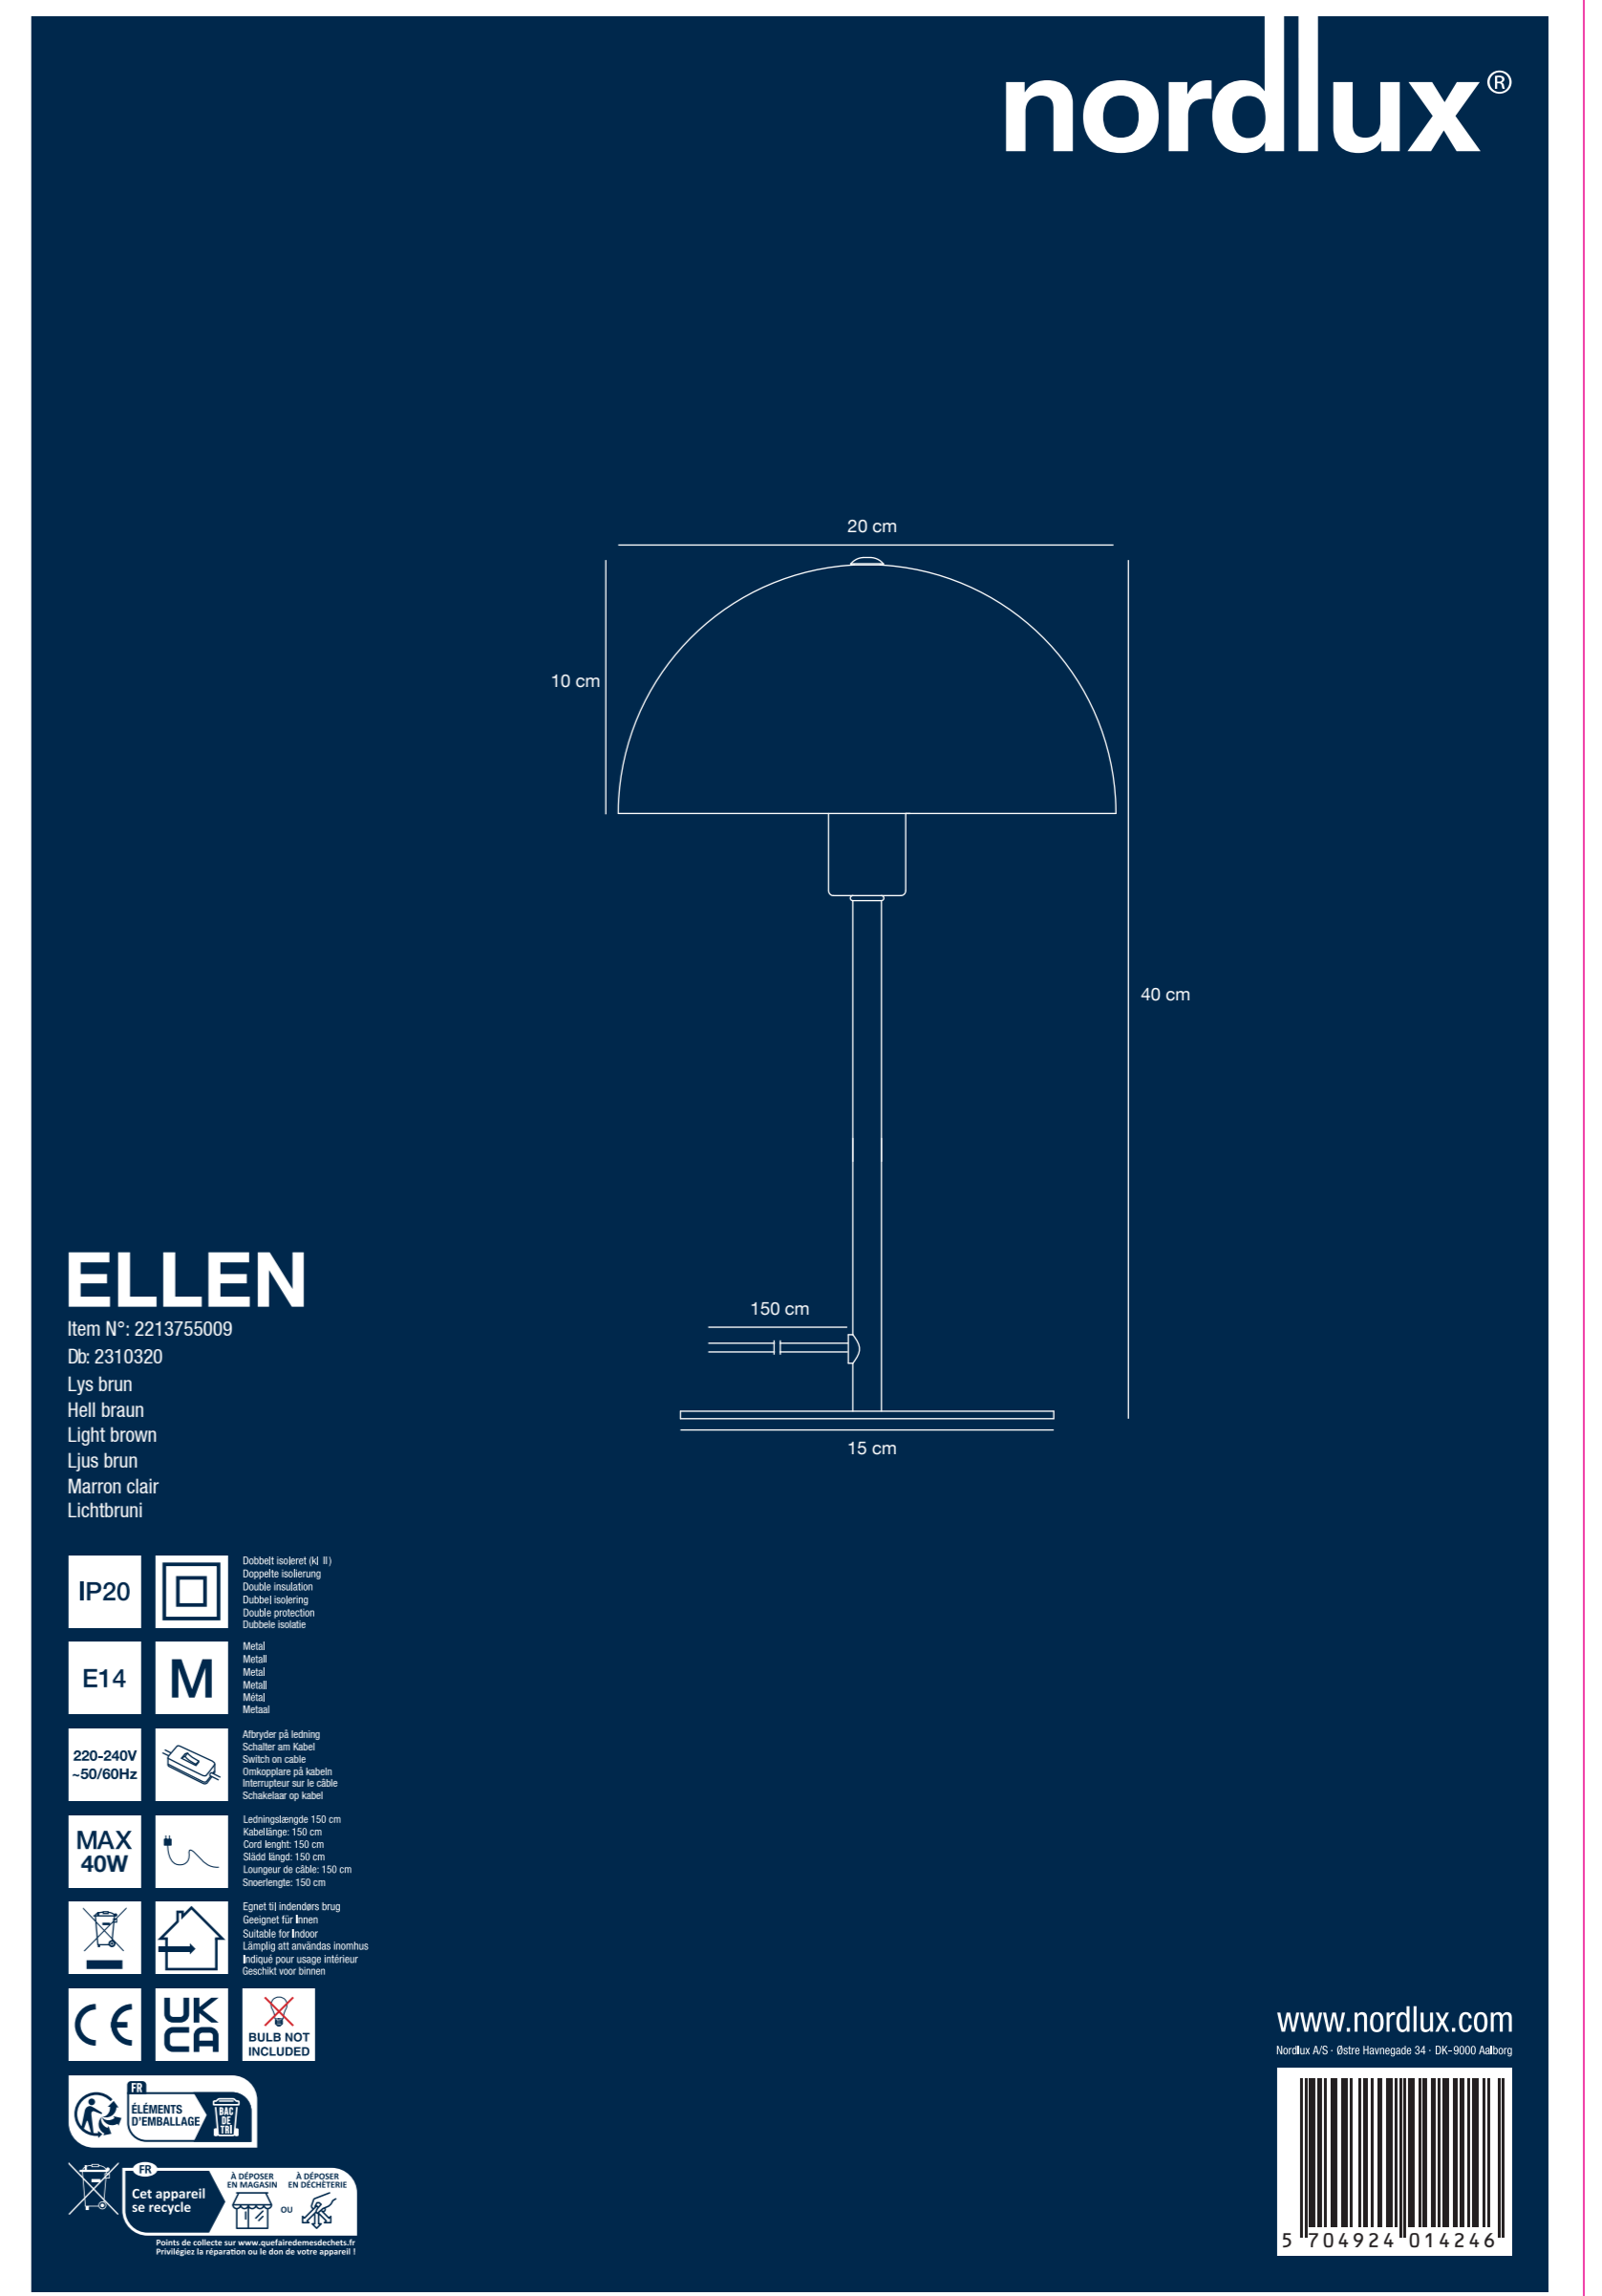

200mm

220mm

200mm

220mm

200mm

325mm