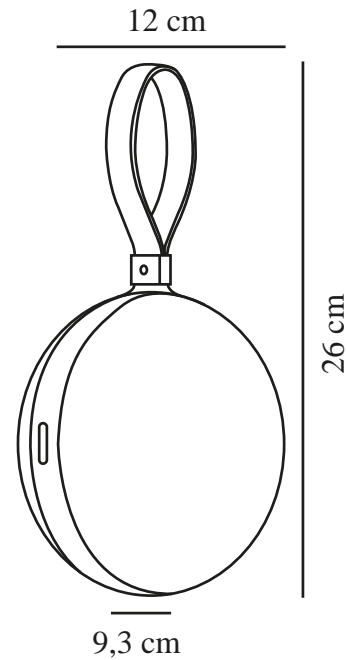

# BRING TO-GO 12 | LUMINAIRE NOMADE | BLANC/NOIR

2218013001

nordlux®

Protection IP: IP54  
Classe (Classe 1, Classe 2, Classe 3): Classe 3 (12V)  
Culot d'ampoule: LED Module  
Installation du commutateur: Sur la lampe

Matière première: Matière plastique  
Matériau secondaire: Matière plastique  
Couleur du câble: Noir  
Longueur du câble (cm): 100  
Matériau de surface du câble: Matière plastique  
Couleur: Blanc/Noir

Hauteur (cm): 26  
Diamètre de l'abat-jour (cm): 12  
Hauteur de l'abat-jour (cm): 12  
Projection (cm): 9.3

EAN: 5704924010545  
TUN: 2276884  
Numéro d'article: 2218013001  
Pièces par unité d'emballage: 3  
Hauteur de la boîte de vente (cm): 13  
Largeur de la boîte de vente (cm): 10  
Profondeur de la boîte de vente (cm): 13

Volume de la boîte de vente m<sup>3</sup>: 0.0017  
Poids net du produit (kg): 0.23

Luminosité de l'éclairage (Lumen): 70  
Température de couleur (K): 2700  
Valeur Ra : 80  
Durée de vie (heures): 25000  
Durée de vie de la batterie pour chaque lumen: 70lm/8h; 20lm/24h  
Recharge de la batterie 0 %-100 % (h): 6  
Classe énergétique: Exempt  
Puissance active (W): 1