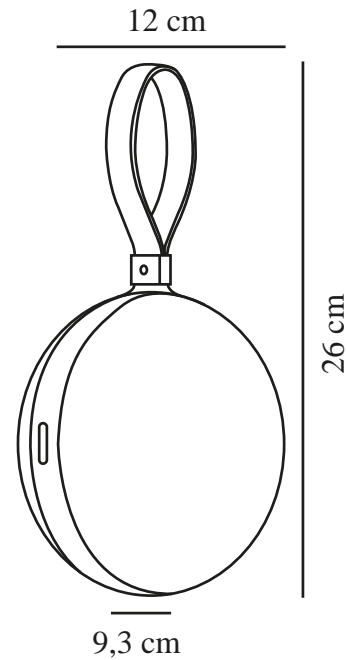

# BRING TO-GO 12 | BATTERIJ LAMP | WIT ZWART

2218013001

nordlux®

IP-graad: IP54  
Klasse (Klasse 1, Klasse 2, Klasse 3): Klasse 3 (12V)  
Lampfitting: LED – Nicht austauschbare Lichtquelle  
Plaatsing schakelaar: Op het armatuur

Primair materiaal: Plastic  
Secundair materiaal: Plastic  
Kleur van de kabel: Zwart  
Lengte van de kabel (cm): 100  
Oppervlaktemateriaal van de kabel: Plastic

Geschikt voor aan zee: False  
Kleur: Wit Zwart  
Hoogte (cm): 26  
Diameter kap (cm): 12  
Hoogte kap (cm): 12  
Projectie (cm): 9.3

EAN: 5704924010545  
TUN: 2276884

Artikelnummer: 2218013001  
Stuks per masterdoos: 3  
Hoogte verkoopdoos (cm): 13  
Breedte verkoopdoos (cm): 10  
Diepte verkoopdoos (cm): 13  
Verkoopdoos inhoud m<sup>3</sup>: 0.0017  
Nettogewicht product (kg): 0.23