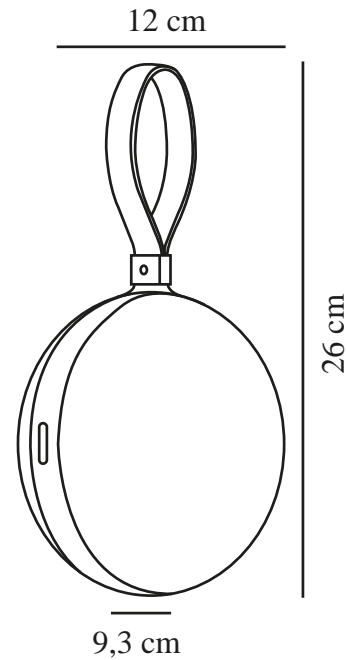

BRING TO-GO 12 | BATTERILAMPE | HVID/GUL

2218013026

nordlux®

Spænding (V): 3,7 Volt
IP-vurdering: IP54
Klasse (klasse 1, klasse 2, klasse 3): Klasse 3 (12V)
Pærefatning: LED Module
Placering af afbryder: På lampen
Parallelforbinding: False

Primært materiale: Plast
Sekundært materiale: Plast
Ledningens farve: Sort
Ledningens længde (cm): 100
Ledningens overflademateriale: Plast
Kan ledningen udskiftes?: True
Farve: Hvid/Gul

Højde (cm): 26
Skærm diameter (cm): 12
Skærmhøjde (cm): 12
Længde (cm): 12
Projektion (cm): 9.3

EAN-nummer: 5704924014758
TUN: 2310404
Varenummer: 2218013026
Stk. pr. master-kasse: 3

Salgskasse, højde (cm): 13
Salgskasse, bredde (cm): 10
Salgskasse, dybde (cm): 13
Salgskasse, volumen (m³): 0.0017
Nettovægt af produkt (kg): 0.229