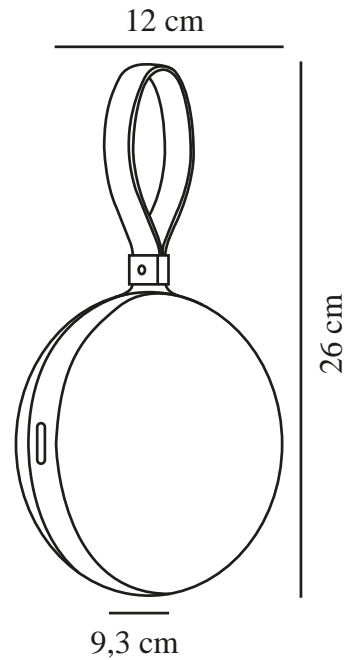

# BRING TO-GO 12 | DRAAGBAAR | [WHITEYELL]

2218013026

nordlux®

Spanning (V): 3,7 Volt  
IP-graad: IP54  
Klasse (Klasse 1, Klasse 2, Klasse 3): Klasse 3 (12V)  
Lampfitting: LED Module  
Plaatsing schakelaar: Op het armatuur  
Parallele verbinding: False

Hoogte (cm): 26  
Diameter kap (cm): 12  
Hoogte kap (cm): 12  
Lengte (cm): 12  
Projectie (cm): 9.3

EAN: 5704924014758

TUN: 2310404  
Artikelnummer: 2218013026  
Stuks per masterdoos: 3  
Hoogte verkoopdoos (cm): 13  
Breedte verkoopdoos (cm): 10  
Diepte verkoopdoos (cm): 13  
Verkoopdoos inhoud m<sup>3</sup> : 0.0017  
Nettogewicht product (kg): 0.229

Primair materiaal: Plastic  
Secundair materiaal: Plastic  
Kleur van de kabel: Zwart  
Lengte van de kabel (cm): 100  
Oppervlaktmateriaal van de kabel:: Plastic  
Is de kabel vervangbaar?: True

Helderheid van licht (Lumen): 70  
Kleurtemperatuur (K): 2700  
Ra-waarde : 80  
Levensduur (uur): 30000  
Batterijduur per lumen: 70lm/8h;  
20lm/24h  
Batterij opladen 0%-100% (u): 6  
Energieklasse: Exempt