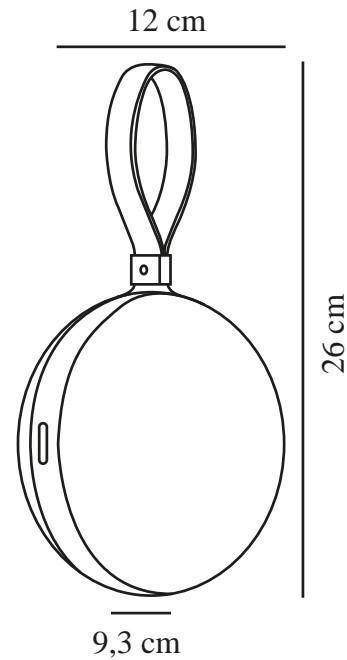

BRING TO-GO 12 | BATTERILAMPE | HVIT/GUL

2218013026

nordlux®

Spenning (V): 3,7 Volt
IP-grad: IP54
Klasse (Klasse 1, Klasse 2, Klasse 3): Klasse 3 (12V)
Pæresokkel: LED Module
Bryter plassering: På lampen
Parallellkobling: False
Primært materiale: Plast
Sekundært materiale: Plast
Kabelfarge: Sort
Kabellengde (cm): 100
Kabelens overflatemateriale: Plast
Kan kabelen byttes ut?: True
Farge: Hvit/Gul

Høyde (cm): 26
Skjerm diameter (cm): 12
Skjerm høyde (cm): 12
Lengde (cm): 12
Projeksjon (cm): 9.3
EAN: 5704924014758
TUN: 2310404
Artikkelnummer: 2218013026
Stk. per master box: 3

Høyde på salgseske (cm): 13
Bredde på salgseske (cm): 10
Dybde på salgseske (cm): 13
Volum i salgseske m³: 0.0017
Produktets nettovekt (kg): 0.229