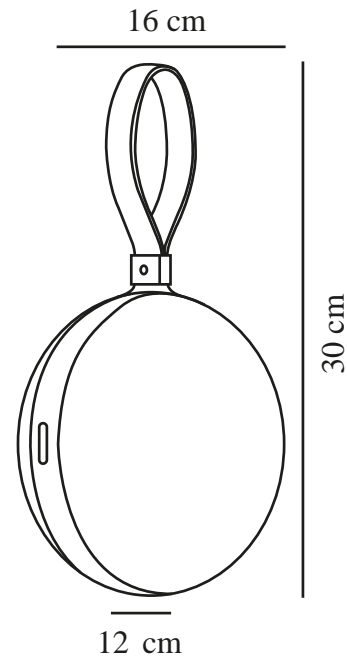

BRING TO-GO 16 | AKKULEUCHE | WEISS/SCHWARZ

2218023001

nordlux®

Spannung (V): 3,7 Volt
IP-Grad: IP54
Klasse (Klasse 1, Klasse 2, Klasse 3): Klasse 3 (12V)
Leuchtmittelsockel: LED Module
Schalterplatzierung: Auf der Leuchte
Parallelschaltung: False
Hauptmaterial: Plastik
Sekundärmaterial: Plastik
Kabel Farbe: Schwarz
Kabel Länge (cm): 100
Oberflächenmaterial Kabel: Plastik
Ist das Kabel austauschbar?: True

Farbe: Weiss/Schwarz
Höhe (cm): 30
Schirmdurchmesser (cm): 16
Länge (cm): 16
Projektion (cm): 12
EAN: 5704924010552
TUN: 2276866
Artikelnummer: 2218023001
Stück pro Hauptkarton: 3

Verkaufsbox Höhe (cm): 17
Verkaufsbox Breite (cm): 16.5
Verkaufsbox Tiefe (cm): 12.5
Verkaufsbox Volumen m³: 0.0035
Produkt Nettogewicht (kg): 0.372
Helligkeit des Lichts (Lumen): 100
Farbtemperatur (K): 2700
Ra-Wert : 80
Lebensdauer (Std.): 25000
Batterielebensdauer pro Lumen: 100lm/8h; 30lm/24h
Batterie aufladen 0 %–100 % (h): 6
Tatsächliche Watt (W): 1.5