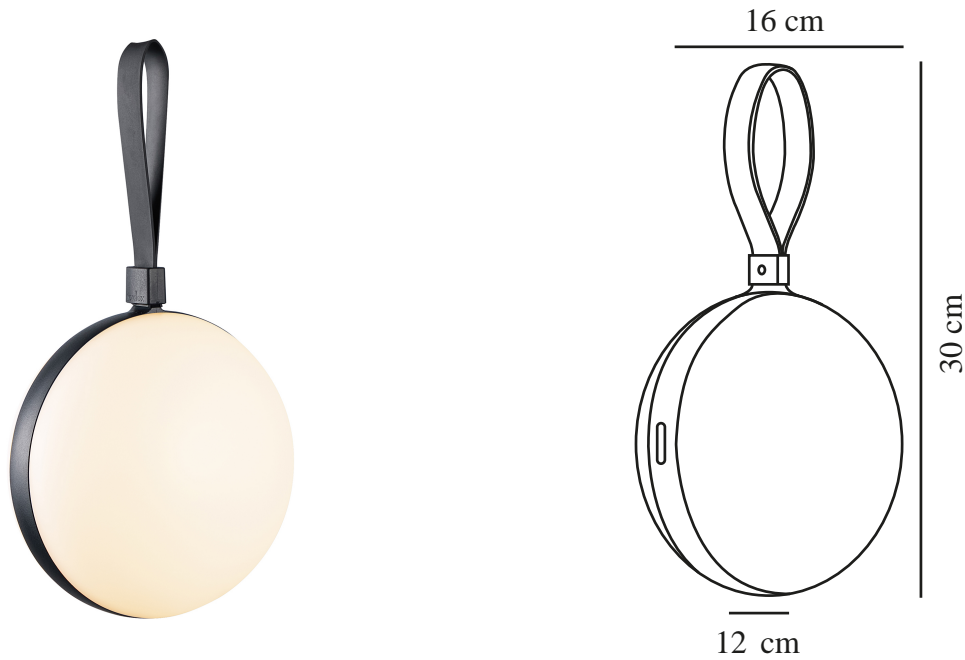

BRING TO-GO 16 | BATTERILAMPE | HVID/SORT

2218023001

nordlux®

Spænding (V): 3,7 Volt
IP-vurdering: IP54
Klasse (klasse 1, klasse 2, klasse 3): Klasse 3 (12V)
Pærefatning: LED Module
Placering af afbryder: På lampen
Parallelforbindelse: False

Primært materiale: Plast
Sekundært materiale: Plast
Ledningens farve: Sort
Ledningens længde (cm): 100
Ledningens overflademateriale: Plast
Kan ledningen udskiftes?: True
Farve: Hvid/Sort

Højde (cm): 30
Skærm diameter (cm): 16
Længde (cm): 16
Projektion (cm): 12
EAN-nummer: 5704924010552
TUN: 2276866
Varenummer: 2218023001
Stk. pr. master-kasse: 3

Salgskasse, højde (cm): 17
Salgskasse, bredde (cm): 16.5
Salgskasse, dybde (cm): 12.5
Salgskasse, volumen (m³): 0.0035
Nettovægt af produkt (kg): 0.372

Lysstyrke (lumen): 100
Farvetemperatur (K): 2700
Ra-værdi : 80
Levetid (timer): 25000
Batterilevetid pr. lumen: 100lm/8h;
30lm/24h
Batteriopladning 0 - 100 % (t.): 6
Faktisk effekt (W): 1.5

- Nem at tage med overalt (batteridrevet) • Fremstillet af genbrugsmaterialer • Berør blot for at tænde/slukke
- USB-ledning til opladning medfølger • Lang batteridriftstid • 5 års LED-garanti

Bring er en stilfuld og bærbar udendørslampe af designerne Timothy Jacob Jensen og Alasdair McPhail. Bring har en rund, oplyst overflade, der elegant omslutes af et sort gummibånd, der også fungerer som praktisk håndtag eller ophæng. Et blidt tryk aktiverer Moodmaker™-funktionaliteten og dæmper lyset i to trin. Et ekstra tryk slukker lyset. Lang batterilevetid og en vandafvisende overflade lavet af genbrugsmaterialer gør den ideel at tage med overalt – til stranden, i parken eller på terrassen, hvor den kan oplyse de varme sommernætter og skabe en behagelig og hyggelig atmosfære.