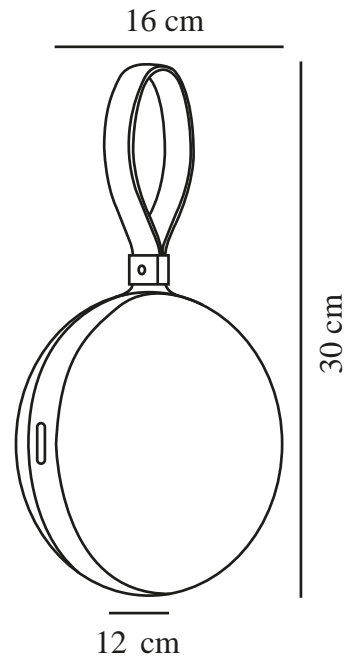

BRING TO-GO 16 | BATTERILAMPE | HVIT/SORT

2218023001

nordlux®

Spenning (V): 3,7 Volt
IP-grad: IP54
Klasse (Klasse 1, Klasse 2, Klasse 3): Klasse 3 (12V)
Pæresokkel: LED Module
Bryter plassering: På lampen
Parallellkobling: False

Primært materiale: Plast
Sekundært materiale: Plast
Kabelfarge: Sort
Kabellengde (cm): 100
Kabelens overflatemateriale: Plast
Kan kabelen byttes ut?: True
Farge: Hvit/Sort

Høyde (cm): 30
Skjerm diameter (cm): 16
Lengde (cm): 16
Projeksjon (cm): 12

EAN: 5704924010552
TUN: 2276866
Artikkelnummer: 2218023001
Stk. per master box: 3

Høyde på salgseske (cm): 17
Bredde på salgseske (cm): 16.5
Dybde på salgseske (cm): 12.5
Volum i salgseske m³: 0.0035
Produktets nettovekt (kg): 0.372