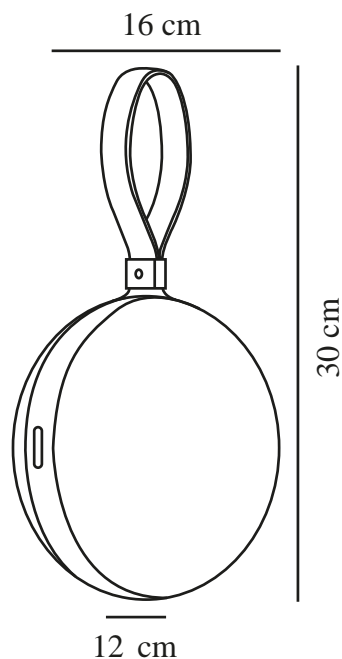

## VIT/SVART

2218023001

Spänning (V): 3,7 Volt  
IP-grad: IP54  
Klass (Klass 1, Klass 2, Klass 3):  
Klass 3 (12V)

Lampfattning: LED Module  
Placering strömbrytare: På  
lampan

Parallellkoppling: False

Primärt material: Plast  
Sekundärt material: Plast  
Kabelfärg: Svart  
Kabellängd (cm): 100  
Ytmaterial på kabeln: Plast  
Är kabeln utbytbar?: True  
Färg: Vit/Svart

Höjd (cm): 30  
Skärmdiameter (cm): 16  
Längd (cm): 16  
Projektion (cm): 12

EAN: 5704924010552  
TUN: 2276866  
Artikelnummer: 2218023001  
Antal per kolla: 3

Säljförpackning höjd (cm): 17  
Säljförpackning bredd (cm): 16.5  
Säljförpackning djup (cm): 12.5  
Säljförpackning volym m<sup>3</sup>: 0.0035  
Produktens nettovikt (kg): 0.372