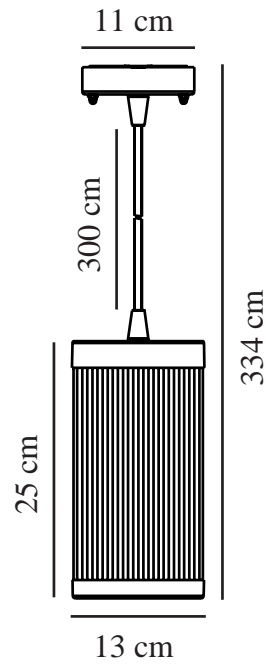

# COUPAR | HANGERS / OPGESCHORTE VERLICHTING | WIT

2218053001

nordlux®

Spanning (V): 220-240 Volt  
IP-graad: IP33  
Maximaal lampvermogen (W):  
25W  
Klasse (Klasse 1, Klasse 2,  
Klasse 3): Klasse 2 (Dubbele  
isolatie)  
Lampfitting: E27  
Parallele verbinding: True

Geschikt voor aan zee: False  
Kleur: wit  
Hoogte (cm): 25  
Breedte (cm): 13  
Diameter kap (cm): 13  
Lengte (cm): 13  
EAN: 5704924010569

TUN: 2276861  
Artikelnummer: 2218053001  
Stuks per masterdoos: 3  
Hoogte verkoopdoos (cm): 32.5  
Breedte verkoopdoos (cm): 17  
Diepte verkoopdoos (cm): 14  
Verkoopdoos inhoud m<sup>3</sup> : 0.0077  
Nettogewicht product (kg): 1.045

Primair materiaal: Plastic  
Secundair materiaal: Aluminium  
Kleur van de kabel: Zwart  
Lengte van de kabel (cm): 300  
Oppervlaktemateriaal van de  
kabel: Rubber  
Is de kabel vervangbaar?: False

- Duurzaam, gepoedercoat metaal
- Geribbelde diffuser zorgt voor aangenaam licht
- Parallele verbinding mogelijk