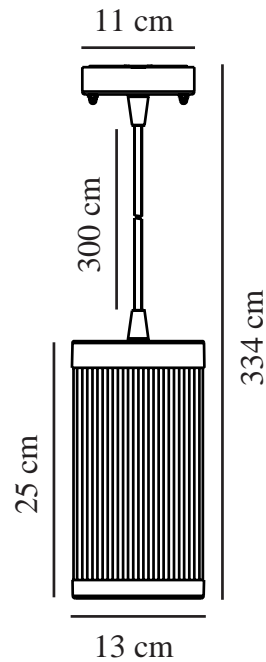

COUPAR | HANGERS / OPGESCHORTE VERLICHTING | ZWART

2218053003

nordlux®

Spanning (V): 220-240 Volt
IP-graad: IP33
Maximaal lampvermogen (W):
25W
Klasse (Klasse 1, Klasse 2,
Klasse 3): Klasse 2 (Dubbele
isolatie)
Lampfitting: E27
Parallele verbinding: True

Geschikt voor aan zee: False
Kleur: Zwart

Hoogte (cm): 25
Breedte (cm): 13
Diameter kap (cm): 13
Lengte (cm): 13

EAN: 5704924010576

TUN: 2276909
Artikelnummer: 2218053003
Stuks per masterdoos: 3
Hoogte verkoopdoos (cm): 32.5
Breedte verkoopdoos (cm): 17
Diepte verkoopdoos (cm): 14
Verkoopdoos inhoud m³: 0.0077
Nettogewicht product (kg): 1.045

Primair materiaal: Plastic
Secundair materiaal: Aluminium
Kleur van de kabel: Zwart
Lengte van de kabel (cm): 300
Oppervlaktemateriaal van de
kabel: Rubber
Is de kabel vervangbaar?: False

- Duurzaam, gepoedercoat metaal • Geribbelde diffuser zorgt voor aangenaam licht
- Parallele verbinding mogelijk