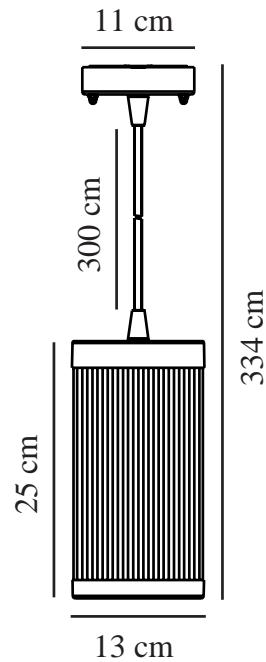

COUPAR | TAKPENDEL | SORT

2218053003

nordlux®

Spenning (V): 220-240 Volt
IP-grad: IP33

Maksimal lysstyrke (W): 25W
Klasse (Klasse 1, Klasse 2,
Klasse 3): Klasse 2 (Dobbelt
isolert)

Pæresokkel: E27
Parallellkobling: True

Primært materiale: Plast
Sekundært materiale: Aluminium
Kabelfarge: Sort

Kabellengde (cm): 300
Kabelens overflatemateriale:
Gummi

Kan kabelen byttes ut?: False
Egnet for bruk i kystnære
områder: False

Farge: Sort

Høyde (cm): 25
Bredde (cm): 13
Skjerm diameter (cm): 13
Lengde (cm): 13

EAN: 5704924010576
TUN: 2276909
Artikkelnummer: 2218053003

Stk. per master box: 3
Høyde på salgseske (cm): 32.5
Bredde på salgseske (cm): 17
Dybde på salgseske (cm): 14
Volum i salgseske m³: 0.0077
Produktets nettovekt (kg): 1.045