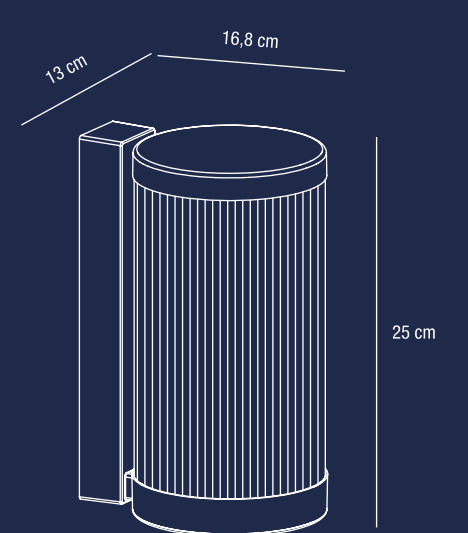

180x140x260mm

COUPAR

Item No: 2218061003
 Dn: 2276848
 Sort: Schwarz
 Black/Swart

- IP54** Schutz gegen Staub und Wasser (Schutzklasse I)
- 220-240V -50/60Hz** Wechselspannung
- MAX 1x25W** Maximalleistung
- E27** Standardgewinde
- CE UK CA** Konformitätssymbole

BULB NOT INCLUDED

www.nordlux.com

AAD: 28112025 ST

Nordlux UK
 Unit 22, Deanfield Court
 BB7 1QS Clitheroe Lancashire
 01200422777

Height x Width x Depth COLOR BOX (CM)	NET WEIGHT COLOR BOX (KG)
26x18x14	0.14
GROSS WEIGHT COLOR BOX (KG)	VOLUME COLOR BOX (CBM)
1.1	0.007