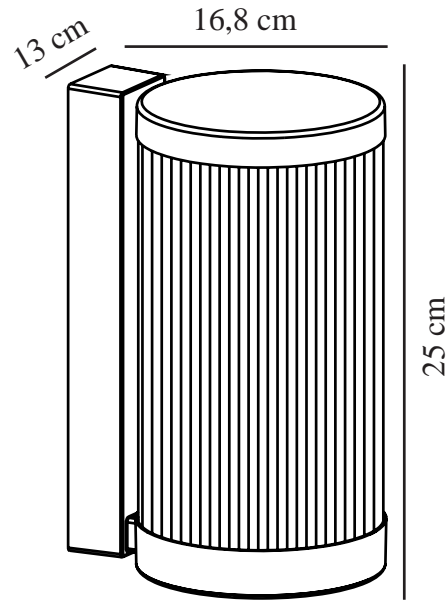

COUPAR | WANDVERLICHTING | ZWART

2218061003

nordlux®

Spanning (V): 220-240 Volt
IP-graad: IP54
Maximaal lampvermogen (W):
25W
Klasse (Klasse 1, Klasse 2,
Klasse 3): Klasse 1
(Aardecontact)
Lampfitting: E27
Parallele verbinding: True

Hoogte (cm): 25
Breedte (cm): 13
Diameter kap (cm): 13
Lengte (cm): 13
Projectie (cm): 16.8

EAN: 5704924010613
TUN: 2276848
Artikelnummer: 2218061003

Stuks per masterdoos: 3
Hoogte verkoopdoos (cm): 26
Breedte verkoopdoos (cm): 18
Diepte verkoopdoos (cm): 14
Verkoopdoos inhoud m³ : 0.0066
Nettogewicht product (kg): 0.96

Primair materiaal: Plastic
Secundair materiaal: Aluminium
Geschikt voor aan zee: False
Kleur: Zwart

- Duurzaam, gepoedercoat metaal
- Geribbelde diffuser zorgt voor aangenaam licht
- Parallele verbinding mogelijk