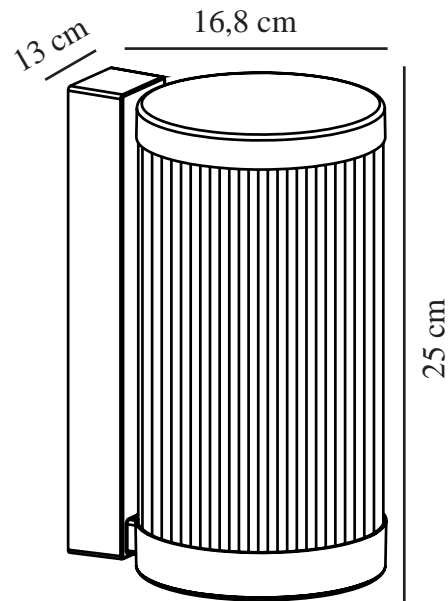

# COUPAR | VÄGGLAMPA | SVART

2218061003

nordlux®

Spänning (V): 220-240 Volt  
IP-grad: IP54  
Maximal lampeffekt (W): 25W  
Klass (Klass 1, Klass 2, Klass 3):  
Klass 1 (Jordkontakt)  
Lampfättning: E27  
Parallellkoppling: True

Primärt material: Plast  
Sekundärt material: Aluminium  
Lämplig för kustnära områden:  
False  
Färg: Svart

Höjd (cm): 25  
Bredd (cm): 13  
Skärmdiameter (cm): 13  
Längd (cm): 13  
Projektion (cm): 16.8

EAN: 5704924010613  
TUN: 2276848  
Artikelnummer: 2218061003  
Antal per kolla: 3

Säljförpackning höjd (cm): 26  
Säljförpackning bredd (cm): 18  
Säljförpackning djup (cm): 14  
Säljförpackning volym m<sup>3</sup>: 0.0066  
Produktens nettovikt (kg): 0.96