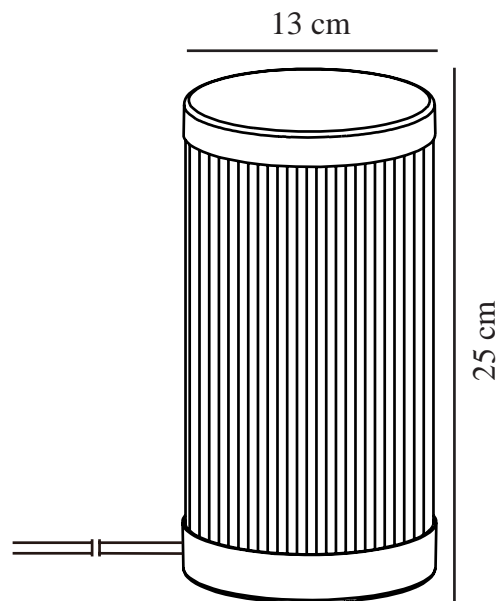

COUPAR | BORDLAMPE | SANDFARVET

2218075008

nordlux®

Spænding (V): 220-240 Volt
IP-vurdering: IP54
Maksimal pæreeffekt (W): 25W
Klasse (klasse 1, klasse 2, klasse 3): Klasse 2 (Dobbelt isoleret)
Pærefatning: E27
Placering af afbryder: På ledningen
Parallelforbindelse: False

Primært materiale: Plast
Sekundært materiale: Aluminium
Ledningens farve: Sort
Ledningens længde (cm): 150
Ledningens overflademateriale: Gummi
Kan ledningen udskiftes?: False
Egnet til kystnære områder: False

Farve: Sandfarvet

Højde (cm): 25
Bredde (cm): 13
Skærradius (cm): 13
Længde (cm): 13

EAN-nummer: 5704924010651
TUN: 2276889
Varenummer: 2218075008
Stk. pr. master-kasse: 3

Salgskasse, højde (cm): 26
Salgskasse, bredde (cm): 18
Salgskasse, dybde (cm): 14
Salgskasse, volumen (m³): 0.0066
Nettovægt af produkt (kg): 0.88