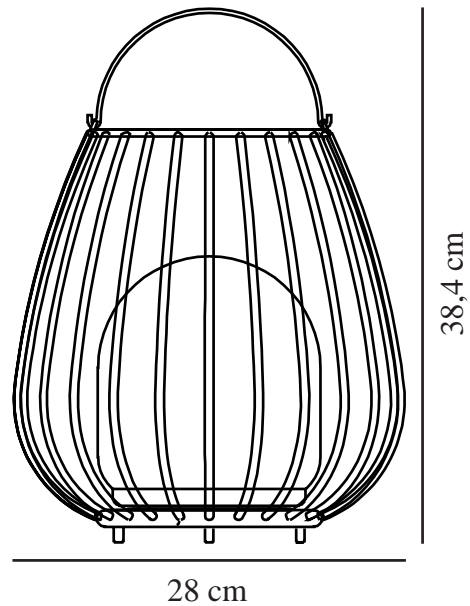

JIM TO-GO | BATTERILAMPE | RØD

2218105002

nordlux®

IP-vurdering: IP54
Klasse (klasse 1, klasse 2, klasse 3): Klasse 3 (Lavvolt)
Pærefatning: LED – Ikke-udskiftelig lyskilde
Placering af afbryder: På fodpladen

Primært materiale: Metal
Sekundært materiale: Plast
Ledningens farve: Hvid
Ledningens længde (cm): 100
Ledningens overflademateriale: Plast
Egnet til kystnære områder: False

Farve: Rød
Højde (cm): 30.3
Bredde (cm): 28
Skærm diameter (cm): 16
Længde (cm): 28

EAN-nummer: 5704924010699
TUN: 2276897
Varenummer: 2218105002

Stk. pr. master-kasse: 4
Salgskasse, højde (cm): 32.5
Salgskasse, bredde (cm): 29.5
Salgskasse, dybde (cm): 29.5
Salgskasse, volumen (m³): 0.0283
Nettovægt af produkt (kg): 1.54