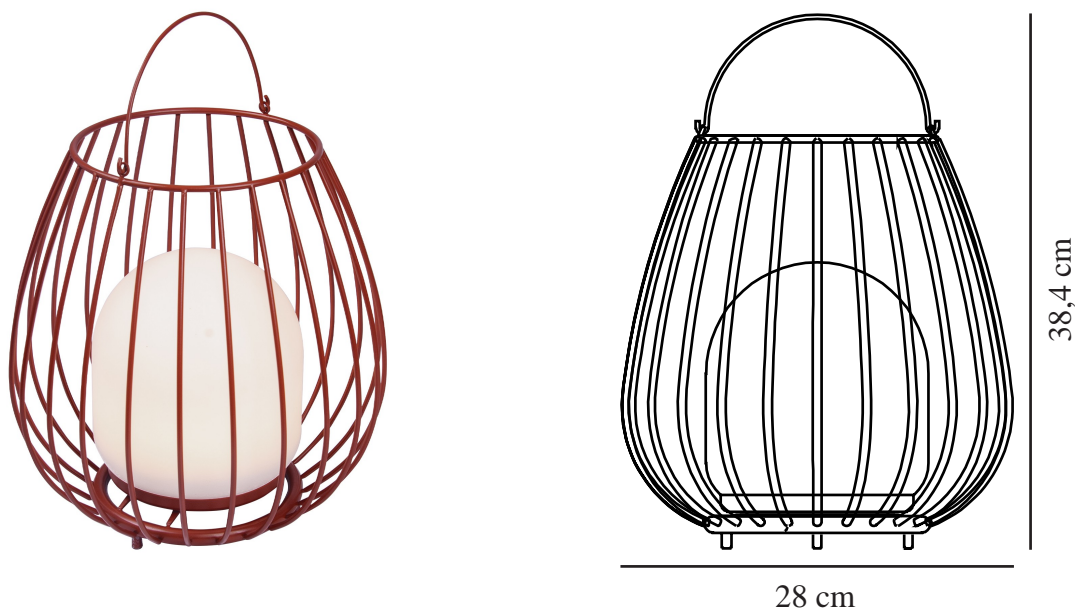

# JIM TO-GO | BATTERILAMPE | RØD

2218105002

nordlux®

IP-vurdering: IP54  
Klasse (klasse 1, klasse 2, klasse 3): Klasse 3 (12V)  
Pærefatning: LED Module  
Placering af afbryder: På fodpladen

Farve: Rød  
Højde (cm): 30.3  
Bredde (cm): 28  
Skærm diameter (cm): 16  
Længde (cm): 28

Salgskasse, højde (cm): 32.5  
Salgskasse, bredde (cm): 29.5  
Salgskasse, dybde (cm): 29.5  
Salgskasse, volumen (m<sup>3</sup>): 0.0283  
Nettovægt af produkt (kg): 1.54

Primært materiale: Metal  
Sekundært materiale: Plast  
Ledningens farve: Hvid  
Ledningens længde (cm): 100  
Ledningens overflademateriale: Plast  
Egnet til kystnære områder: False

EAN-nummer: 5704924010699  
TUN: 2276897  
Varenummer: 2218105002  
Stk. pr. master-kasse: 4

Lysstyrke (lumen): 300  
Farvetemperatur (K): 2700  
Ra-værdi : 80  
Levetid (timer): 30000  
Batterilevetid pr. lumen: 300lm/5h;  
150lm/10h; 75lm/18h  
Batteriopladning 0 - 100 % (t.): 7  
Energiklasse: Exempt  
Faktisk effekt (W): 3

- Transportabel og genopladelig med det medfølgende USB-stik • Højt lysudbytte (300 lumen)
- 3-trins Moodmaker™ • 5 års LED-garanti

Jim er designet af den danske designduo Says Who. Serien har en afrundet, luftig silhuet og et praktisk håndtag, der gør den nem at placere, hvor end du har brug for den. Den bærbare lampe er batteridrevet og har Moodmaker™-funktionalitet, der gør det muligt at justere lyset i tre forskellige lysindstillinger – perfekt til at skabe den rette stemning på terrassen, altanen eller i haven. Lampen oplades nemt med det medfølgende USB-kabel.