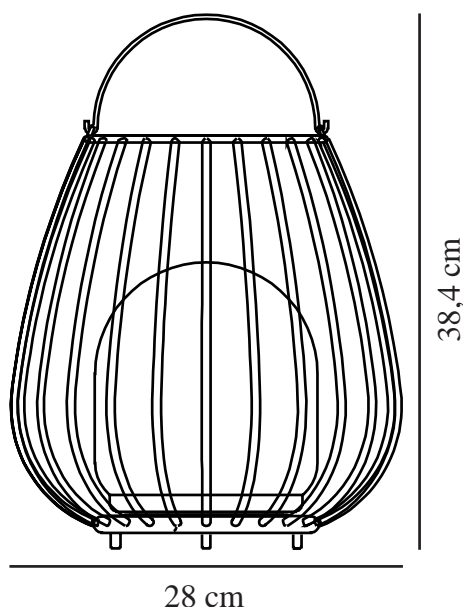

JIM TO-GO | LUMINAIRE NOMADE | ROUGE

2218105002

nordlux®

Protection IP: IP54
Classe (Classe 1, Classe 2, Classe 3): Classe 3 (12V)
Culot d'ampoule: LED Module
Installation du commutateur: Sur le pied

Matière première: Métal
Matériau secondaire: Matière plastique
Couleur du câble: Blanc
Longueur du câble (cm): 100
Matériau de surface du câble: Matière plastique
Convient pour le bord de mer: False
Couleur: Rouge

Hauteur (cm): 30.3
Largeur (cm): 28
Diamètre de l'abat-jour (cm): 16
Dimension socle extérieur (cm): 14
Longueur (cm): 28

EAN: 5704924010699
TUN: 2276897
Numéro d'article: 2218105002
Pièces par unité d'emballage: 4
Hauteur de la boîte de vente (cm): 32.5
Largeur de la boîte de vente (cm): 29.5

Profondeur de la boîte de vente (cm): 29.5
Volume de la boîte de vente m³: 0.0283
Poids net du produit (kg): 1.54

Luminosité de l'éclairage (Lumen): 300
Température de couleur (K): 2700
Valeur Ra : 80
Durée de vie (heures): 30000
Durée de vie de la batterie pour chaque lumen: 300lm/5h; 150lm/10h; 75lm/18h
Recharge de la batterie 0 %-100 % (h): 7
Classe énergétique: Exempt
Puissance active (W): 3