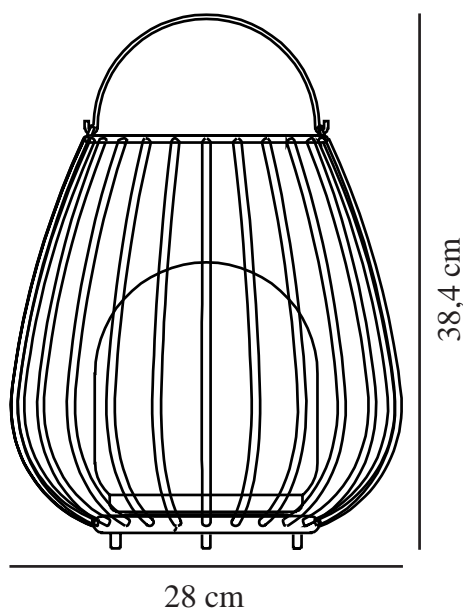

JIM TO-GO | LUMINAIRE NOMADE | ROUGE

2218105002

nordlux®

Protection IP: IP54
Classe (Classe 1, Classe 2, Classe 3): Classe 3 (12V)
Culot d'ampoule: LED Module
Installation du commutateur: Sur le pied

Matière première: Métal
Matériau secondaire: Matière plastique
Couleur du câble: Blanc
Longueur du câble (cm): 100
Matériau de surface du câble: Matière plastique
Convient pour le bord de mer: False
Couleur: Rouge

Hauteur (cm): 30.3
Largeur (cm): 28
Diamètre de l'abat-jour (cm): 16
Longueur (cm): 28

EAN: 5704924010699
TUN: 2276897
Numéro d'article: 2218105002
Pièces par unité d'emballage: 4
Hauteur de la boîte de vente (cm): 32.5
Largeur de la boîte de vente (cm): 29.5
Profondeur de la boîte de vente (cm): 29.5

Volume de la boîte de vente m³: 0.0283
Poids net du produit (kg): 1.54

Luminosité de l'éclairage (Lumen): 300
Température de couleur (K): 2700
Valeur Ra : 80
Durée de vie (heures): 30000
Durée de vie de la batterie pour chaque lumen: 300lm/5h; 150lm/10h; 75lm/18h
Recharge de la batterie 0%-100 % (h): 7
Classe énergétique: Exempt
Puissance active (W): 3