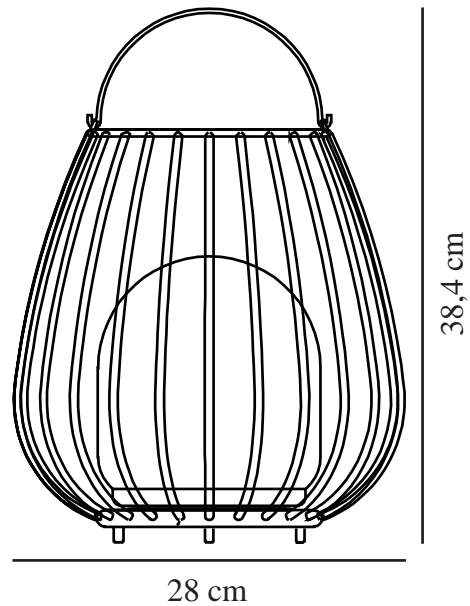

# JIM TO-GO | DRAAGBAAR | ROOD

2218105002

nordlux®

IP-graad: IP54  
Klasse (Klasse 1, Klasse 2, Klasse 3): Klasse 3 (12V)  
Lampfitting: LED Module  
Plaatsing schakelaar: Op de basis

Primair materiaal: Metaal  
Secundair materiaal: Plastic  
Kleur van de kabel: wit  
Lengte van de kabel (cm): 100  
Oppervlaktmateriaal van de kabel: Plastic  
Geschikt voor aan zee: False

Kleur: rood  
Hoogte (cm): 30.3  
Breedte (cm): 28  
Diameter kap (cm): 16  
Maat basis voor buiten (cm): 14  
Lengte (cm): 28

EAN: 5704924010699  
TUN: 2276897  
Artikelnummer: 2218105002

Stuks per masterdoos: 4  
Hoogte verkoopdoos (cm): 32.5  
Breedte verkoopdoos (cm): 29.5  
Diepte verkoopdoos (cm): 29.5  
Verkoopdoos inhoud m<sup>3</sup> : 0.0283  
Nettogewicht product (kg): 1.54

Helderheid van licht (Lumen): 300  
Kleurtemperatuur (K): 2700  
Ra-waarde : 80  
Levensduur (uur): 30000  
Batterijduur per lumen: 300lm/5h;  
150lm/10h; 75lm/18h  
Batterij opladen 0%-100% (u): 7  
Energieklasse: Exempt  
Werkelijke Watt (W): 3