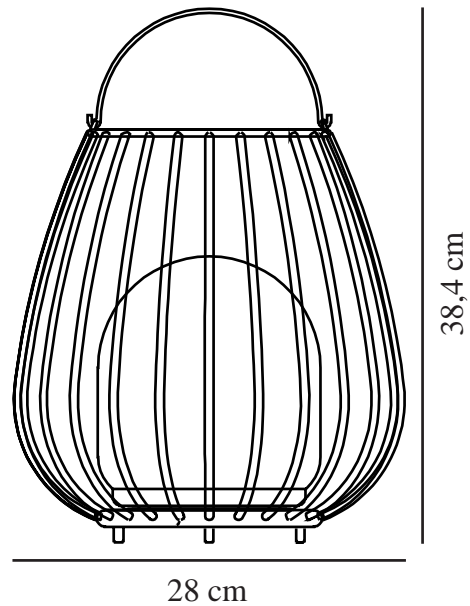

JIM TO-GO | BATTERILAMPE | RØD

2218105002

nordlux®

IP-grad: IP54
Klasse (Klasse 1, Klasse 2, Klasse 3): Klasse 3 (12V)
Pæresokkel: LED Module
Bryter plassering: På fotplaten

Primært materiale: Metal
Sekundært materiale: Plast
Kabelfarge: Hvit
Kabellengde (cm): 100
Kabelens overflatemateriale: Plast
Egnet for bruk i kystnære områder: False

Farge: Rød

Høyde (cm): 30.3
Bredde (cm): 28
Skjerm diameter (cm): 16
Utvendig grunn dimensjon (cm): 14
Lengde (cm): 28

EAN: 5704924010699
TUN: 2276897
Artikkelnummer: 2218105002

Stk. per master box: 4
Høyde på salgseske (cm): 32.5
Bredde på salgseske (cm): 29.5
Dybde på salgseske (cm): 29.5
Volum i salgseske m³: 0.0283
Produktets nettovekt (kg): 1.54