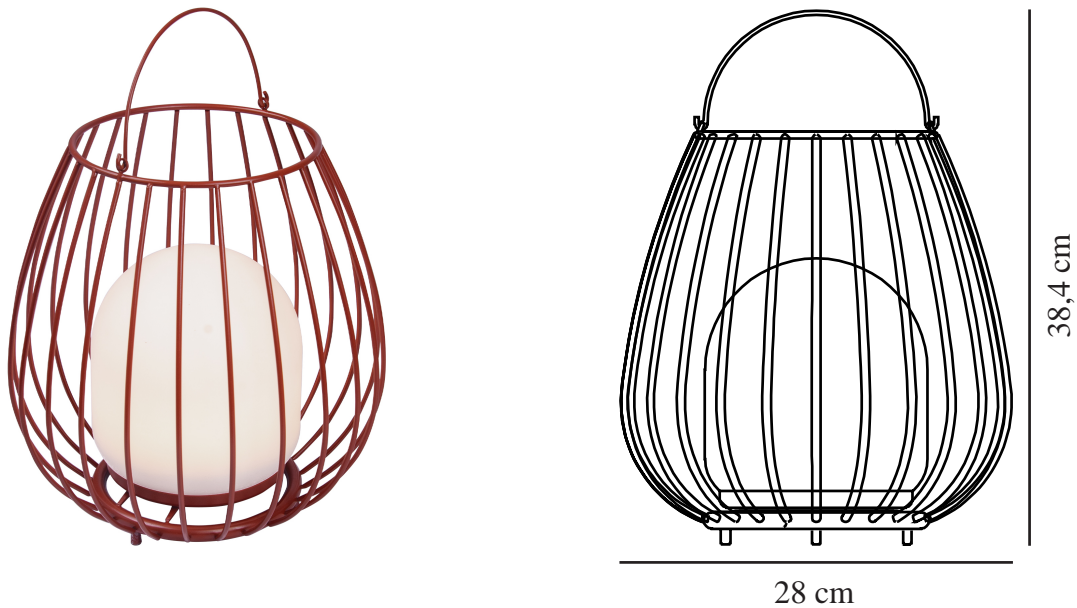

# JIM TO-GO | UPPLADDNINGSBAR LAMPA | RÖD

2218105002

nordlux®

IP-grad: IP54

Klass (Klass 1, Klass 2, Klass 3):  
Klass 3 (12V)

Lampfatning: LED Module  
Placering strömbrytare: På  
fotplattan

Primärt material: Metall

Sekundärt material: Plast

Kabelfärg: Vit

Kabellängd (cm): 100

Ytmaterial på kabeln: Plast

Lämplig för kustnära områden:

False

Färg: Röd

Höjd (cm): 30.3

Bredd (cm): 28

Skärmdiameter (cm): 16

Utvändigt basmått (cm): 14

Längd (cm): 28

EAN: 5704924010699

TUN: 2276897

Artikelnummer: 2218105002

Antal per kolla: 4

Säljförpackning höjd (cm): 32.5

Säljförpackning bredd (cm): 29.5

Säljförpackning djup (cm): 29.5

Säljförpackning volym m<sup>3</sup>: 0.0283

Produktens nettovikt (kg): 1.54

Ljusstyrka (lumen): 300

Färgtemperatur (K): 2700