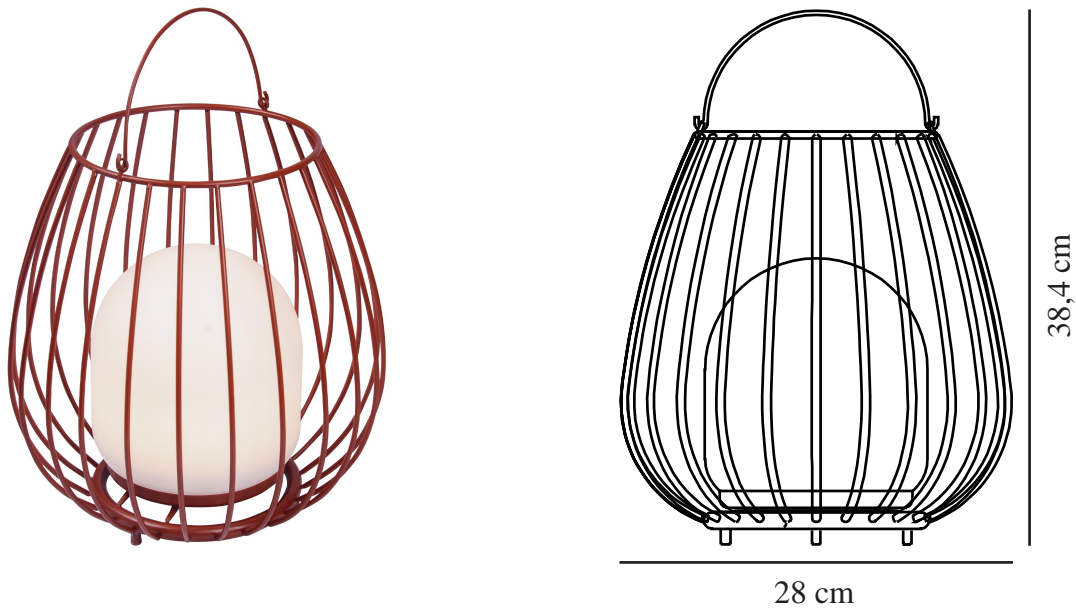

# JIM TO-GO | UPPLADDNINGSBAR LAMPA | RÖD

2218105002

nordlux®

IP-grad: IP54  
Klass (Klass 1, Klass 2, Klass 3):  
Klass 3 (12V)  
Lampfatting: LED – Icke utbyttbar  
ljuskälla  
Placering strömbrytare: På  
fotplattan

Primärt material: Metall  
Sekundärt material: Plast  
Kabelfärg: Vit  
Kabellängd (cm): 100  
Ytmaterial på kabeln: Plast  
Lämplig för kustnära områden:  
False

Färg: Röd  
Höjd (cm): 30.3  
Bredd (cm): 28  
Skärmdiameter (cm): 16  
Längd (cm): 28

EAN: 5704924010699  
TUN: 2276897  
Artikelnummer: 2218105002  
Antal per kolla: 4

Säljförpackning höjd (cm): 32.5  
Säljförpackning bredd cm: 29.5  
Säljförpackning djup (cm): 29.5  
Säljförpackning volym m<sup>3</sup>: 0.0283  
Produktens nettovikt (kg): 1.54

- Bärbar och uppladdningsbar med medföljande Micro-USB-kabeln • Hög lumeneffekt (300 lumen)
- 3-steps Moodmaker™ • Lång LED-livslängd (30 000 timmar)

Jim är designad av den danska designduon Says Who. Serien har en rundad, luftig silhuett och ett praktiskt handtag som gör den enkel att placera var du än behöver den. Den bärbara lampan är batteridriven och har en Moodmaker™-funktion som gör att du kan justera ljuset i tre olika lägen – perfekt för att skapa rätt stämning på terrassen, balkongen eller i trädgården. Lampan laddas enkelt med den medföljande USB-kabeln.