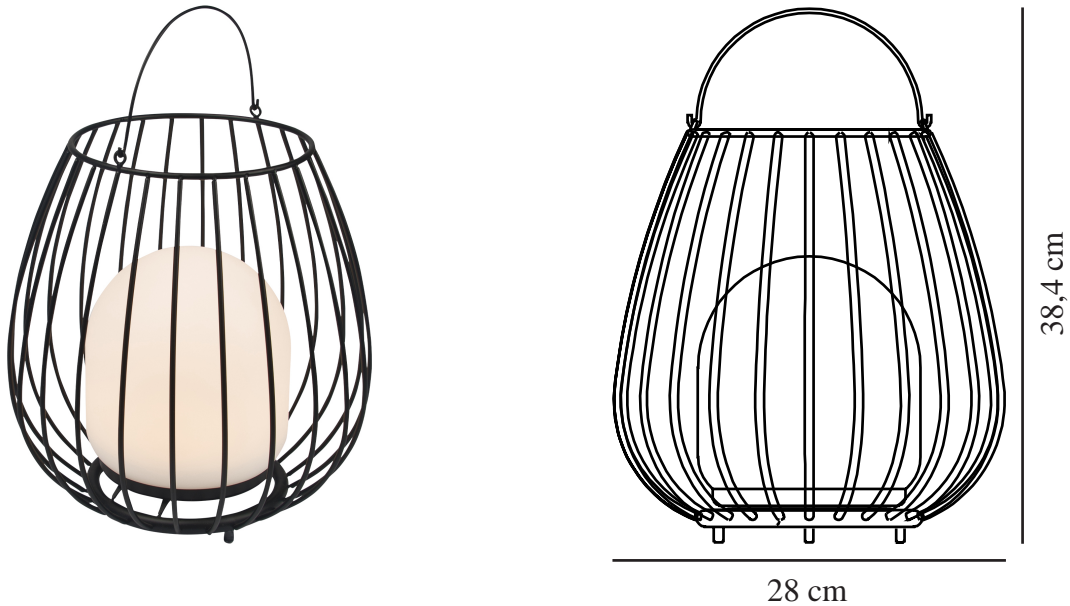

JIM TO-GO | DRAAGBAAR | ZWART

2218105003

nordlux®

IP-graad: IP54
Klasse (Klasse 1, Klasse 2, Klasse 3): Klasse 3 (12V)
Lampfitting: LED Module
Plaatsing schakelaar: Op de basis

Primair materiaal: Metaal
Secundair materiaal: Plastic
Kleur van de kabel: wit
Lengte van de kabel (cm): 100
Oppervlaktmateriaal van de kabel: Plastic
Geschikt voor aan zee: False

Kleur: Zwart
Hoogte (cm): 30.3
Breedte (cm): 28
Diameter kap (cm): 16
Maat basis voor buiten (cm): 14
Lengte (cm): 28

EAN: 5704924010705
TUN: 2276874
Artikelnummer: 2218105003

Stuks per masterdoos: 4
Hoogte verkoopdoos (cm): 32.5
Breedte verkoopdoos (cm): 29.5
Diepte verkoopdoos (cm): 29.5
Verkoopdoos inhoud m³ : 0.0283
Nettogewicht product (kg): 1.54

Helderheid van licht (Lumen): 300
Kleurtemperatuur (K): 2700
Ra-waarde : 80
Levensduur (uur): 30000
Batterijduur per lumen: 300lm/5h;
150lm/10h; 75lm/18h
Batterij opladen 0%-100% (u): 7
Energieklasse: Exempt
Werkelijke Watt (W): 3

- **Makkelijk overal mee naartoe te nemen (op batterijen)**
- **Hoge lichtopbrengst (300 lumen)**
- **3-staps Moodmaker™**
- **5 jaar LED-garantie**

Jim is ontworpen door het Deense designduo Says Who. De serie heeft een rond, luchtig silhouet en een praktische handgreep, waardoor je hem gemakkelijk overal neerzet. De draagbare lamp werkt op batterijen en heeft de Moodmaker™-functionaliteit, waarmee het mogelijk is om het licht in drie verschillende lichtinstellingen af te stellen – perfect om de juiste sfeer te creëren op het terras, balkon of in de tuin.