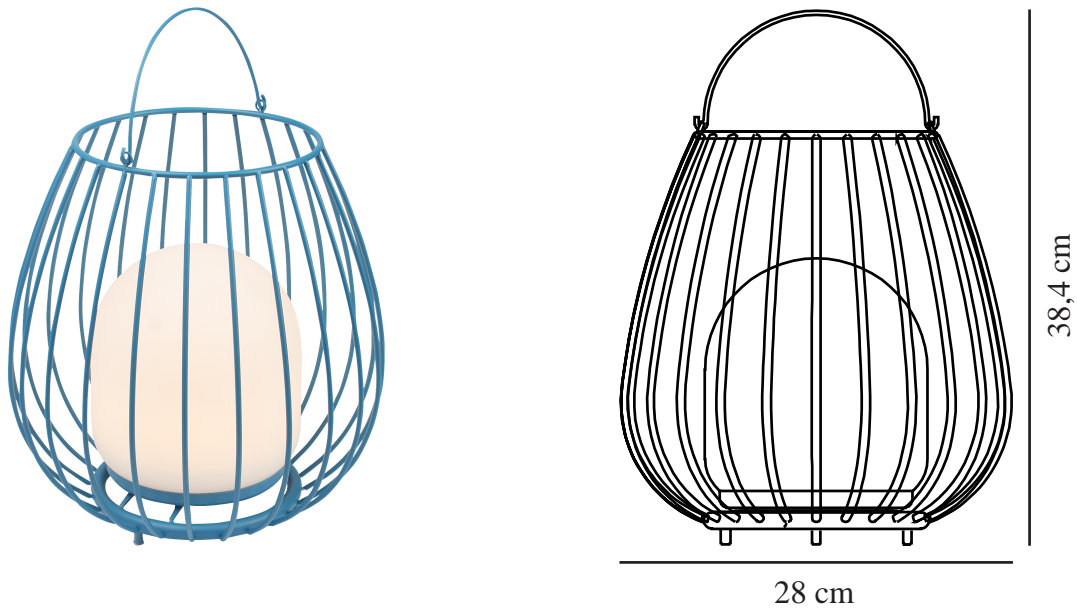

JIM TO-GO | AKKULEUCHE | BLAU

2218105006

nordlux®

IP-Grad: IP54
Klasse (Klasse 1, Klasse 2, Klasse 3): Klasse 3 (12V)
Leuchtmittelsockel: LED Module
Schalterplatzierung: Auf der Fußplatte

Hauptmaterial: Metall
Sekundärmaterial: Plastik
Kabel Farbe: Weiss
Kabel Länge (cm): 100
Oberflächenmaterial Kabel: Plastik
Geeignet für Meeresklima: False
Farbe: Blau

Höhe (cm): 30.3
Breite (cm): 28
Schirmdurchmesser (cm): 16
Außenbereich-Basisabmessungen (cm): 14
Länge (cm): 28

EAN: 5704924010712
TUN: 2276885
Artikelnummer: 2218105006
Stück pro Hauptkarton: 4

Verkaufsbox Höhe (cm): 32.5
Verkaufsbox Breite (cm): 29.5
Verkaufsbox Tiefe (cm): 29.5
Verkaufsbox Volumen m³: 0.0283
Produkt Nettogewicht (kg): 1.54

Helligkeit des Lichts (Lumen): 300
Farbtemperatur (K): 2700
Ra-Wert : 80
Lebensdauer (Std.): 30000
Batterielebensdauer pro Lumen: 300lm/5h; 150lm/10h; 75lm/18h
Batterie aufladen 0 %–100 % (h): 7
Energieklasse: Exempt
Tatsächliche Watt (W): 3

- Einfach überall hin mitzunehmen (batteriebetrieben) • Hohe Lumenleistung (300 Lumen)
- 3-stufiger Moodmaker™ • 5 Jahre LED-Garantie

Die Leuchte Jim wurde vom dänischen Designerduo Says Who entworfen. Die Serie hat eine abgerundete, luftige Silhouette und einen praktischen Griff, mit dem die Leuchte einfach an einer beliebigen Stelle platziert werden kann. Die tragbare Lampe ist batteriebetrieben und mit der Moodmaker™-Funktion ausgestattet, die drei verschiedene Beleuchtungsmodi bietet – perfekt, um auf der Terrasse, dem Balkon oder im Garten das jeweils passende Ambiente zu schaffen.