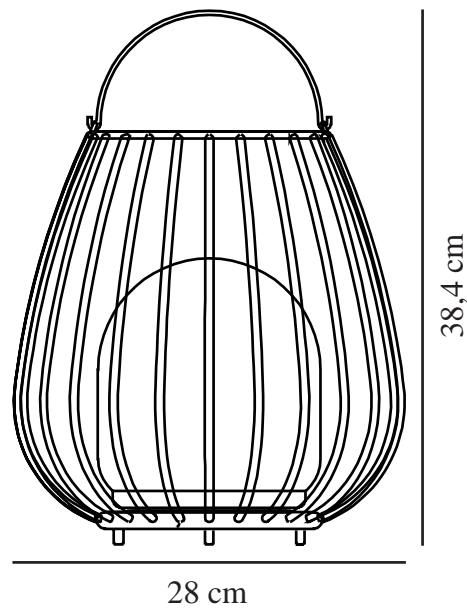

# JIM TO-GO | BATTERILAMPE | BLÅ

2218105006

nordlux®

IP-vurdering: IP54  
Klasse (klasse 1, klasse 2, klasse 3): Klasse 3 (12V)  
Pærefatning: LED Module  
Placering af afbryder: På fodpladen

Primært materiale: Metal  
Sekundært materiale: Plast  
Ledningens farve: Hvid  
Ledningens længde (cm): 100  
Ledningens overflademateriale: Plast  
Egnet til kystnære områder: False

Farve: Blå  
Højde (cm): 30.3  
Bredde (cm): 28  
Skærm diameter (cm): 16  
Udendørssokkel, mål (cm): 14  
Længde (cm): 28

EAN-nummer: 5704924010712  
TUN: 2276885  
Varenummer: 2218105006  
Stk. pr. master-kasse: 4

Salgskasse, højde (cm): 32.5  
Salgskasse, bredde (cm): 29.5  
Salgskasse, dybde (cm): 29.5  
Salgskasse, volumen (m<sup>3</sup>): 0.0283  
Nettovægt af produkt (kg): 1.54

Lysstyrke (lumen): 300  
Farvetemperatur (K): 2700  
Ra-værdi : 80  
Levetid (timer): 30000  
Batterilevetid pr. lumen: 300lm/5h;  
150lm/10h; 75lm/18h  
Batteriopladning 0 - 100 % (t.): 7  
Energiklasse: Exempt  
Faktisk effekt (W): 3