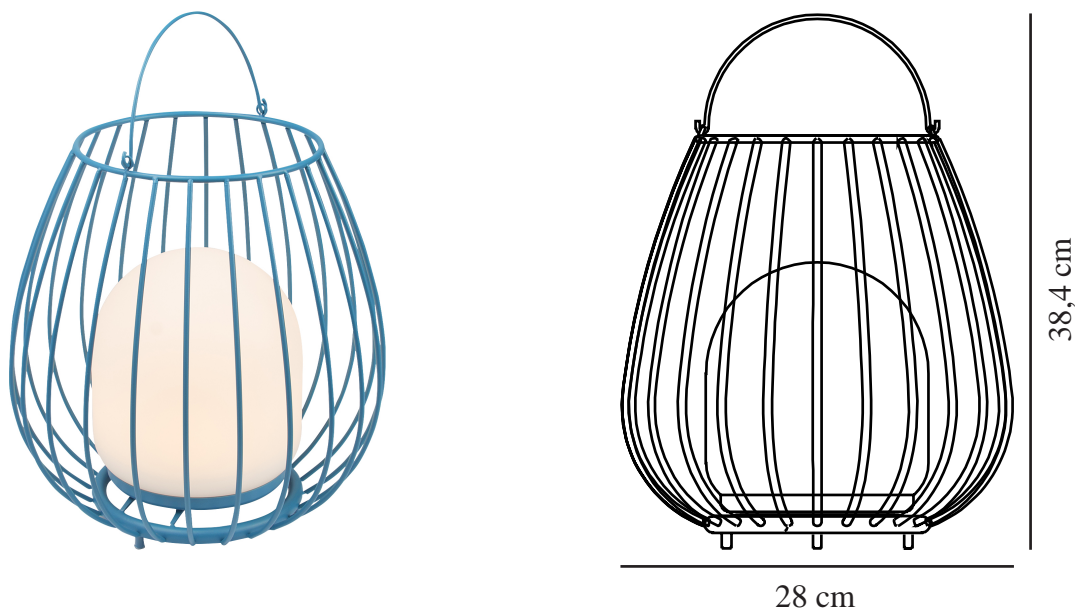

# JIM TO-GO | LUMINAIRE NOMADE | BLEU

2218105006

nordlux®

Protection IP: IP54  
Classe (Classe 1, Classe 2, Classe 3): Classe 3 (12V)  
Culot d'ampoule: LED Module  
Installation du commutateur: Sur le pied

Matière première: Métal  
Matériau secondaire: Matière plastique  
Couleur du câble: Blanc  
Longueur du câble (cm): 100  
Matériau de surface du câble: Matière plastique  
Convient pour le bord de mer: False  
Couleur: Bleu

Hauteur (cm): 30.3  
Largeur (cm): 28  
Diamètre de l'abat-jour (cm): 16  
Dimension socle extérieur (cm): 14  
Longueur (cm): 28

EAN: 5704924010712  
TUN: 2276885  
Numéro d'article: 2218105006  
Pièces par unité d'emballage: 4  
Hauteur de la boîte de vente (cm): 32.5  
Largeur de la boîte de vente (cm): 29.5

Profondeur de la boîte de vente (cm): 29.5  
Volume de la boîte de vente m<sup>3</sup>: 0.0283  
Poids net du produit (kg): 1.54

Luminosité de l'éclairage (Lumen): 300  
Température de couleur (K): 2700  
Valeur Ra : 80  
Durée de vie (heures): 30000  
Durée de vie de la batterie pour chaque lumen: 300lm/5h; 150lm/10h; 75lm/18h  
Recharge de la batterie 0 %-100 % (h): 7  
Classe énergétique: Exempt  
Puissance active (W): 3