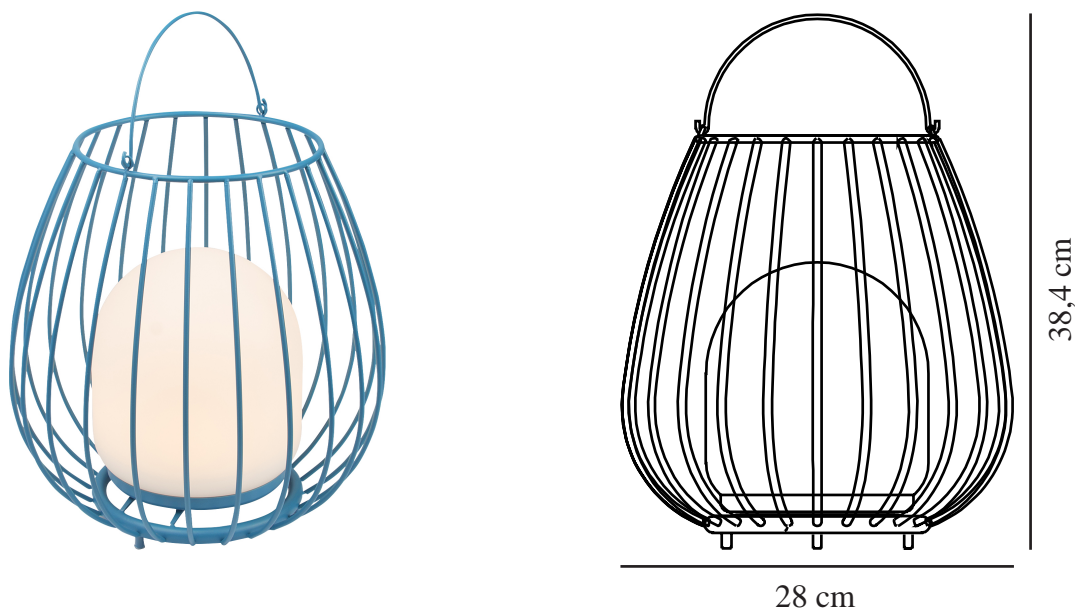

JIM TO-GO | DRAAGBAAR | BLAUW

2218105006

nordlux®

IP-graad: IP54
Klasse (Klasse 1, Klasse 2, Klasse 3): Klasse 3 (12V)
Lampfitting: LED Module
Plaatsing schakelaar: Op de basis

Primair materiaal: Metaal
Secundair materiaal: Plastic
Kleur van de kabel: wit
Lengte van de kabel (cm): 100
Oppervlaktmateriaal van de kabel: Plastic
Geschikt voor aan zee: False

Kleur: Blauw
Hoogte (cm): 30.3
Breedte (cm): 28
Diameter kap (cm): 16
Maat basis voor buiten (cm): 14
Lengte (cm): 28

EAN: 5704924010712
TUN: 2276885
Artikelnummer: 2218105006

Stuks per masterdoos: 4
Hoogte verkoopdoos (cm): 32.5
Breedte verkoopdoos (cm): 29.5
Diepte verkoopdoos (cm): 29.5
Verkoopdoos inhoud m³ : 0.0283
Nettogewicht product (kg): 1.54

Helderheid van licht (Lumen): 300
Kleurtemperatuur (K): 2700
Ra-waarde : 80
Levensduur (uur): 30000
Batterijduur per lumen: 300lm/5h;
150lm/10h; 75lm/18h
Batterij opladen 0%-100% (u): 7
Energieklasse: Exempt
Werkelijke Watt (W): 3

- **Makkelijk overal mee naartoe te nemen (op batterijen)**
- **Hoge lichtopbrengst (300 lumen)**
- **3-staps Moodmaker™**
- **5 jaar LED-garantie**

Jim is ontworpen door het Deense designduo Says Who. De serie heeft een rond, luchtig silhouet en een praktische handgreep, waardoor je hem gemakkelijk overal neerzet. De draagbare lamp werkt op batterijen en heeft Moodmaker™™-functionaliteit, waarmee het mogelijk is om het licht in drie verschillende lichtinstellingen af te stellen – perfect om de juiste sfeer te creëren op het terras, balkon of in de tuin.