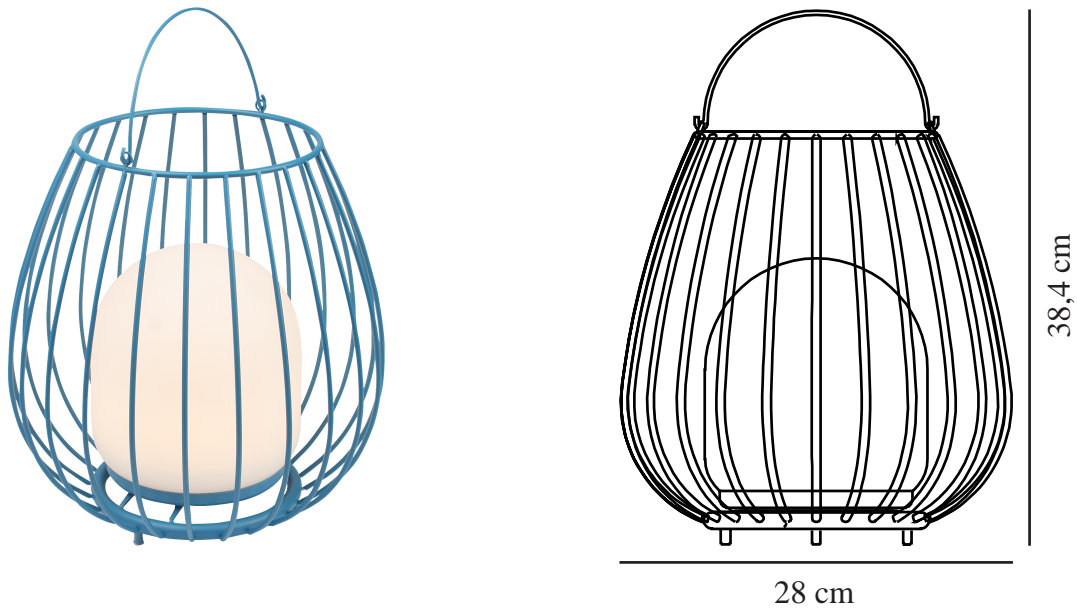

# JIM TO-GO | BATTERILAMPE | BLÅ

2218105006

nordlux®

IP-grad: IP54  
Klasse (Klasse 1, Klasse 2,  
Klasse 3): Klasse 3 (12V)  
Pæresokkel: LED Module  
Bryter plassering: På fotplaten

Primært materiale: Metal  
Sekundært materiale: Plast  
Kabelfarge: Hvit  
Kabellengde (cm): 100  
Kabelens overflatemateriale: Plast  
Egnet for bruk i kystnære  
områder: False

Farge: Blå  
Høyde (cm): 30.3  
Bredde (cm): 28  
Skjerm diameter (cm): 16  
Utvendig grunn dimensjon (cm): 14  
Lengde (cm): 28

EAN: 5704924010712  
TUN: 2276885  
Artikkelnummer: 2218105006

Stk. per master box: 4  
Høyde på salgseske (cm): 32.5  
Bredde på salgseske (cm): 29.5  
Dybde på salgseske (cm): 29.5  
Volum i salgseske m<sup>3</sup>: 0.0283  
Produktets nettovekt (kg): 1.54