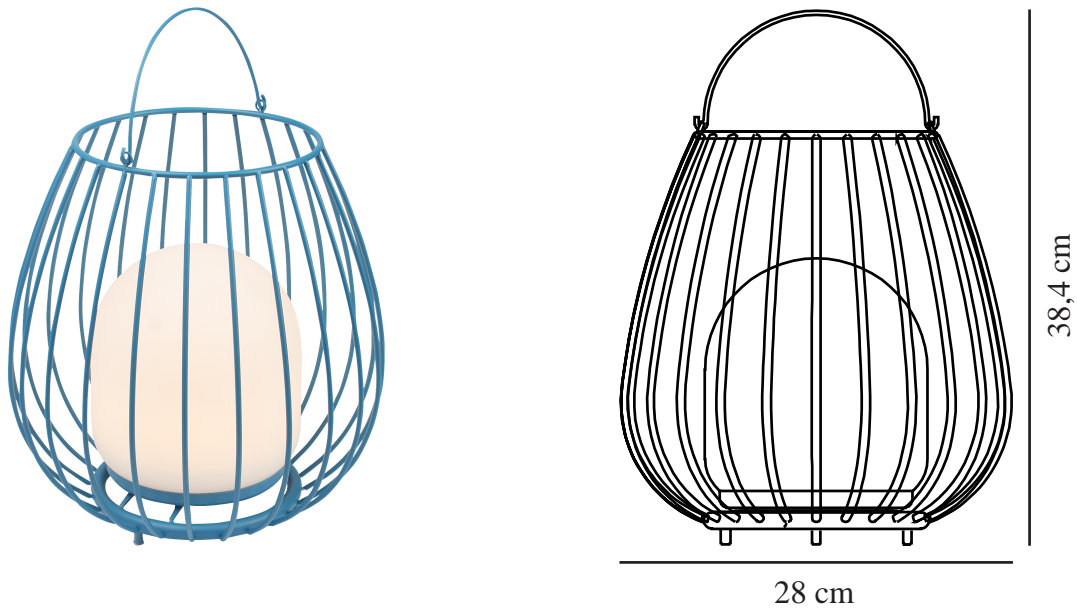

JIM TO-GO | UPPLADDNINGSBAR LAMPA | BLÅ

2218105006

nordlux®

IP-grad: IP54
Klass (Klass 1, Klass 2, Klass 3):
Klass 3 (12V)
Lampfatning: LED Module
Placering strömbrytare: På
fotplattan

Primärt material: Metall
Sekundärt material: Plast
Kabelfärg: Vit
Kabellängd (cm): 100
Ytmaterial på kabeln: Plast
Lämplig för kustnära områden:
False

Färg: Blå
Höjd (cm): 30.3
Bredd (cm): 28
Skärmdiameter (cm): 16
Utvändigt basmått (cm): 14
Längd (cm): 28

EAN: 5704924010712
TUN: 2276885
Artikelnummer: 2218105006

Antal per kolla: 4
Säljförpackning höjd (cm): 32.5
Säljförpackning bredd (cm): 29.5
Säljförpackning djup (cm): 29.5
Säljförpackning volym m³: 0.0283
Produktens nettovikt (kg): 1.54

- Lätt att ta med sig överallt (batteridriven) • Hög lumeneffekt (300 lumen)
- 3-steps Moodmaker™ • 5 års LED-garanti

Jim är designad av den danska designduon Says Who. Serien har en rundad, luftig silhuett och ett praktiskt handtag som gör den enkel att placera var du än behöver den. Den bärbara lampan är batteridriven och har en Moodmaker™-funktion som gör att du kan justera ljuset i tre olika lägen – perfekt för att skapa rätt stämning på terrassen, balkongen eller i trädgården.