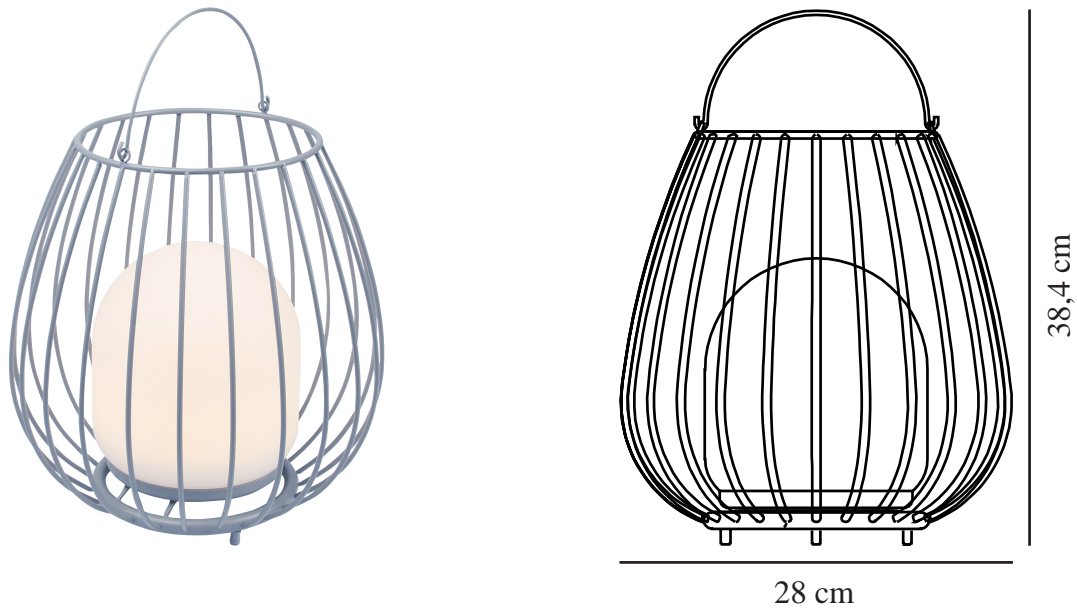

# JIM TO-GO | AKKULEUCHE | GRAU

2218105010

nordlux®

IP-Grad: IP54  
Klasse (Klasse 1, Klasse 2, Klasse 3): Klasse 3 (12V)  
Leuchtmittelsockel: LED Module  
Schalterplatzierung: Auf der Fußplatte

Hauptmaterial: Metall  
Sekundärmaterial: Plastik  
Kabel Farbe: Weiss  
Kabel Länge (cm): 100  
Oberflächenmaterial Kabel: Plastik  
Geeignet für Meeresklima: False  
Farbe: Grau

Höhe (cm): 30.3  
Breite (cm): 28  
Schirmdurchmesser (cm): 16  
Außenbereich-Basisabmessungen (cm): 14  
Länge (cm): 28

EAN: 5704924010729  
TUN: 2276879  
Artikelnummer: 2218105010  
Stück pro Hauptkarton: 4

Verkaufsbox Höhe (cm): 32.5  
Verkaufsbox Breite (cm): 29.5  
Verkaufsbox Tiefe (cm): 29.5  
Verkaufsbox Volumen m<sup>3</sup>: 0.0283  
Produkt Nettogewicht (kg): 1.54

Helligkeit des Lichts (Lumen): 300  
Farbtemperatur (K): 2700  
Ra-Wert : 80  
Lebensdauer (Std.): 30000  
Batterielebensdauer pro Lumen: 300lm/5h; 150lm/10h; 75lm/18h  
Batterie aufladen 0 %–100 % (h): 7  
Energieklasse: Exempt  
Tatsächliche Watt (W): 3

- Einfach überall hin mitzunehmen (batteriebetrieben) • Hohe Lumenleistung (300 Lumen)
- 3-stufiger Moodmaker™ • 5 Jahre LED-Garantie

Die Leuchte Jim wurde vom dänischen Designerduo Says Who entworfen. Die Serie hat eine abgerundete, luftige Silhouette und einen praktischen Griff, mit dem die Leuchte einfach an einer beliebigen Stelle platziert werden kann. Die tragbare Lampe ist batteriebetrieben und mit der Moodmaker™-Funktion ausgestattet, die drei verschiedene Beleuchtungsmodi bietet – perfekt, um auf der Terrasse, dem Balkon oder im Garten das jeweils passende Ambiente zu schaffen.